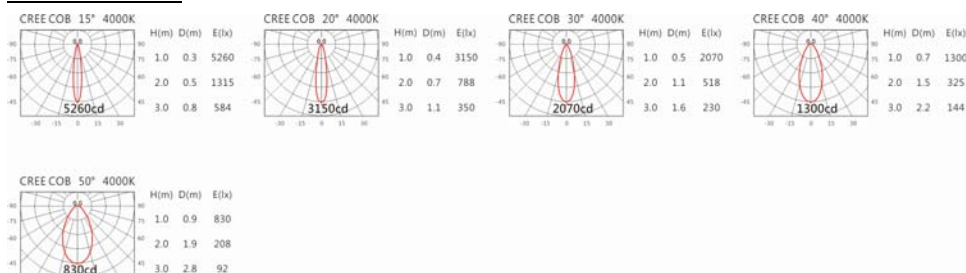

4000K 788 lm