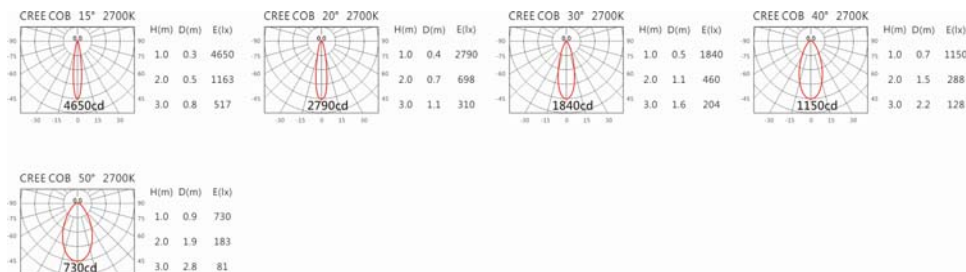

Light Distribution 配光曲线图

2700K 734 lm