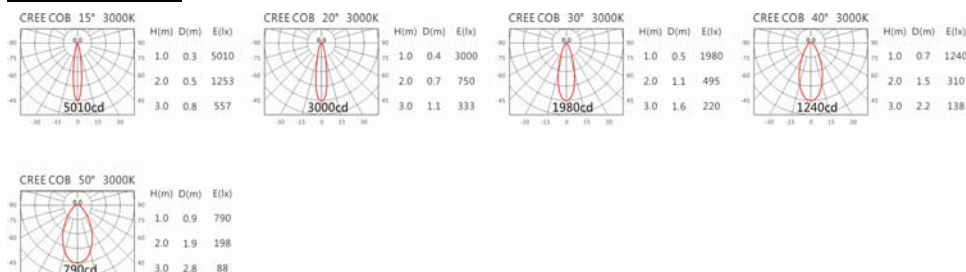

3000K 765 lm