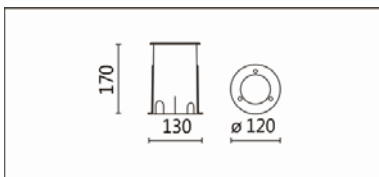

OGA-214RAV(CM7)

Features & Application 产品特点&适用场所

- 防尘防水 IP67 · 防撞击 IK10 的户外埋地灯- 圆形款
- 固定式、摆动式
- 摆动式埋地灯可左右摆动 15 度、水平旋转 355 度
- 不锈钢前盖，精铸灯体，经久耐用
- 专业光学设计，配合光学扩散型面板，使光照更加均匀、柔和
- 特殊散热结构，确保 LED 光源的寿命稳定

适用于商业街、走道、长廊、庭院、广场、车站候车区的装饰照明

Options 可选

色温: 2700K、3000K、4000K、5000K

瓦数: 7.5W(200mA)

角度: 15°、20°、30°、40°、50°

颜色: 不锈钢本色

Product specifications 产品规格

光源 (Light Source)	CREE LED (COB)	安装方式 (Installation)	Ground Recessed 埋地式
显色性 (Color rendering)	RA > 90	产品材质 (Material)	Aluminum 铝
输入电参数 (Input)	220-240V,50~60HZ	产品净重 (Net Weight)	/
安定器/变压器/驱动器 (Ballast/Transformer/Driver)	HEP LSTC10W200P	安规执行标准 (Standards of Safety)	EN 60598-1:2015、 EN 60598-2-13 EN60598-2-6:1994+A1
线材 / 长度 / 连接器 (Connecting)	H05RN-F,1.0mm²,3G 电缆 线	储存条件 (Storage Condition)	温度: -20°C to + 50°C、 湿度: 85%RH

Accessories 配件

Reflector 反射罩

Finishing 灯具颜色

Details 点击跳转详情页

2700K

3000K

4000K

5000K