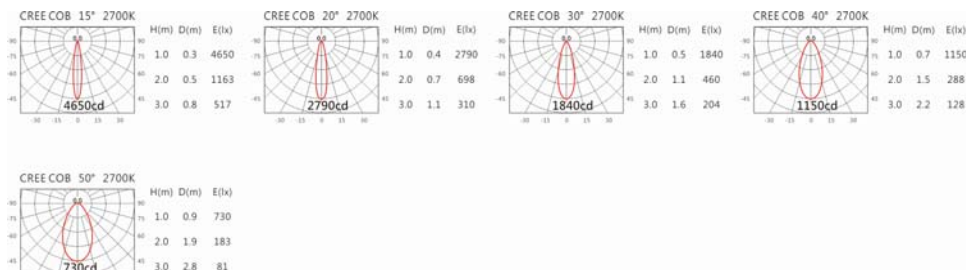

Light Distribution 配光曲线图

2700K 734 lm