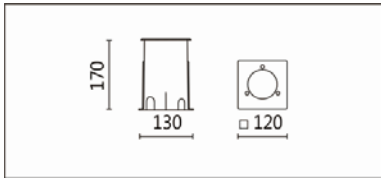

OGA-214SAV(CM7)

Features & Application 产品特点&适用场所

- 防尘防水 IP67 · 防撞击 IK10 的户外埋地灯- 圆形款
- 固定式、摆动式
- 摆动式埋地灯可左右摆动 15 度、水平旋转 355 度
- 不锈钢前盖，精铸灯体，经久耐用
- 专业光学设计，配合光学扩散型面板，使光照更加均匀、柔和
- 特殊散热结构，确保 LED 光源的寿命稳定

适用于商业街、走道、长廊、庭院、广场、车站候车区的装饰照明

Options 可选

色温: 2700K、3000K、4000K、5000K

瓦数: 7.5W(200mA)

角度: 15°、20°、30°、40°、50°

颜色: 不锈钢本色

Product specifications 产品规格

光源 (Light Source)	CREE LED (COB)	安装方式 (Installation)	Ground Recessed 埋地式
显色性 (Color rendering)	RA > 90	产品材质 (Material)	Aluminum 铝
输入电参数 (Input)	220-240V,50~60HZ	产品净重 (Net Weight)	/
安定器/变压器/驱动器 (Ballast/Transformer/Driver)	HEP LSTC10W200P	安规执行标准 (Standards of Safety)	EN 60598-1:2015、 EN 60598-2-13 EN60598-2-6:1994+A1
线材 / 长度 / 连接器 (Connecting)	H05RN-F,1.0mm²,3G 电缆 线	储存条件 (Storage Condition)	温度: -20°C to + 50°C、 湿度: 85%RH

Accessories 配件

Reflector 反射罩

Finishing 灯具颜色

Details 点击跳转详情页

2700K

3000K

4000K

5000K