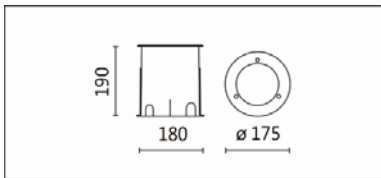

OGA-236RAV(C18)

**Features & Application 产品特点&适用场所**

- 防尘防水 IP67 · 防撞击 IK10 的户外埋地灯- 圆形款
- 固定式、摆动式
- 摆动式埋地灯可左右摆动 15 度、水平旋转 355 度
- 不锈钢前盖，精铸灯体，经久耐用
- 专业光学设计，配合光学扩散型面板，使光照更加均匀、柔和
- 特殊散热结构，确保 LED 光源的寿命稳定

适用于商业街、走道、长廊、庭院、广场、车站候车区的装饰照明

Options 可选

色温: 2700K、3000K、4000K、5000K

瓦数: 19.5W(500mA)

角度: 10°、20°、30°、60°、70°

颜色: 不锈钢本色

Product specifications 产品规格

光源 (Light Source)	CREE LED (COB)	安装方式 (Installation)	Ground Recessed 埋地式
显色性 (Color rendering)	RA > 90	产品材质 (Material)	Aluminum 铝
输入电参数 (Input)	220-240V,50~60HZ	产品净重 (Net Weight)	/
安定器/变压器/驱动器 (Ballast/Transformer/Driver)	HEP LSC20W500HP	安规执行标准 (Standards of Safety)	EN 60598-1:2015、 EN 60598-2-13 EN 60598-2-6:1994+A1
线材 / 长度 / 连接器 (Connecting)	H05RN-F,1.0mm ² ,3G 电缆 线	储存条件 (Storage Condition)	温度: -20°C to + 50°C、 湿度: 85%RH