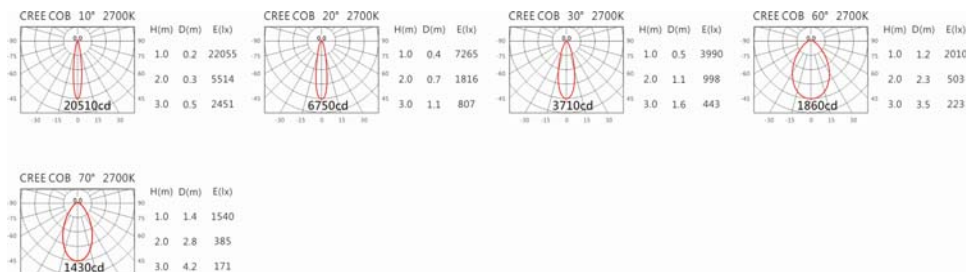

Light Distribution 配光曲线图

2700K 1740 lm