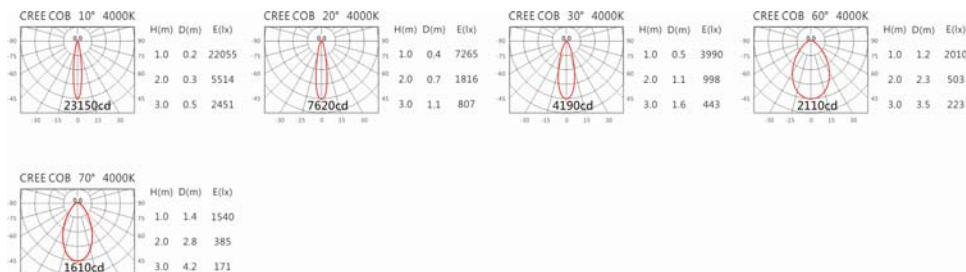

3000K 1813 lm