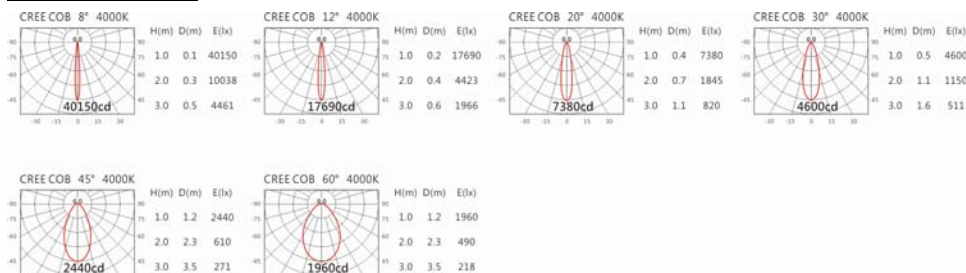

4000K 1867 lm