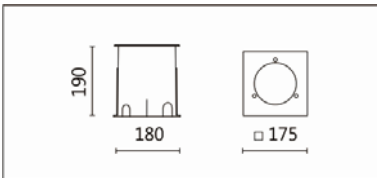

OGA-236SAV(C18)

Features & Application 产品特点&适用场所

- 防尘防水 IP67 · 防撞击 IK10 的户外埋地灯- 圆形款
- 固定式、摆动式
- 摆动式埋地灯可左右摆动 15 度、水平旋转 355 度
- 不锈钢前盖，精铸灯体，经久耐用
- 专业光学设计，配合光学扩散型面板，使光照更加均匀、柔和
- 特殊散热结构，确保 LED 光源的寿命稳定

适用于商业街、走道、长廊、庭院、广场、车站候车区的装饰照明

Options 可选

色温: 2700K、3000K、4000K、5000K

瓦数: 19.5W(500mA)

角度: 10°、20°、30°、40°、60°

颜色: 不锈钢本色

Product specifications 产品规格

光源 (Light Source)	CREE LED (COB)	安装方式 (Installation)	Ground Recessed 埋地式
显色性 (Color rendering)	RA > 90	产品材质 (Material)	Aluminum 铝
输入电参数 (Input)	220-240V,50~60HZ	产品净重 (Net Weight)	/
安定器/变压器/驱动器 (Ballast/Transformer/Driver)	HEP LSC20W500HP	安规执行标准 (Standards of Safety)	EN 60598-1:2015、 EN 60598-2-13 EN60598-2-6:1994+A1
线材 / 长度 / 连接器 (Connecting)	H05RN-F,1.0mm²,3G 电 线	储存条件 (Storage Condition)	温度: -20°C to + 50°C、 湿度: 85%RH

Accessories 配件

Reflector 反射罩

Finishing 灯具颜色

Details 点击跳转详情页

2700K

3000K

4000K

5000K