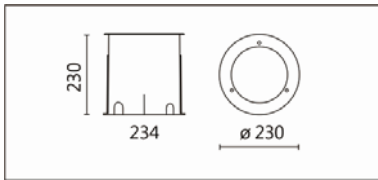

OGA-236RAV(C18)

**Features & Application 产品特点&适用场所**

- 防尘防水 IP67 · 防撞击 IK10 的户外埋地灯- 圆形款
- 固定式、摆动式
- 摆动式埋地灯可左右摆动 15 度、水平旋转 355 度
- 不锈钢前盖，精铸灯体，经久耐用
- 专业光学设计，配合光学扩散型面板，使光照更加均匀、柔和
- 特殊散热结构，确保 LED 光源的寿命稳定

适用于商业街、走道、长廊、庭院、广场、车站候车区的装饰照明

Options 可选

色温: 2700K、3000K、4000K、5000K

瓦数: 28W(700mA)

角度: 12°、20°、30°、45°、65°

颜色: 不锈钢本色

Product specifications 产品规格

光源 (Light Source)	CREE LED (COB)	安装方式 (Installation)	Ground Recessed 埋地式
显色性 (Color rendering)	RA > 90	产品材质 (Material)	Aluminum 铝
输入电参数 (Input)	220-240V,50~60HZ	产品净重 (Net Weight)	/
安定器/变压器/驱动器 (Ballast/Transformer/Driver)	HEP G5R30W700LRP	安规执行标准 (Standards of Safety)	EN 60598-1:2015、 EN 60598-2-13 EN60598-2-6:1994+A1
线材 / 长度 / 连接器 (Connecting)	H05RN-F,1.0mm ² ,3G 电缆 线	储存条件 (Storage Condition)	温度: -20°C to + 50°C、 湿度: 85%RH