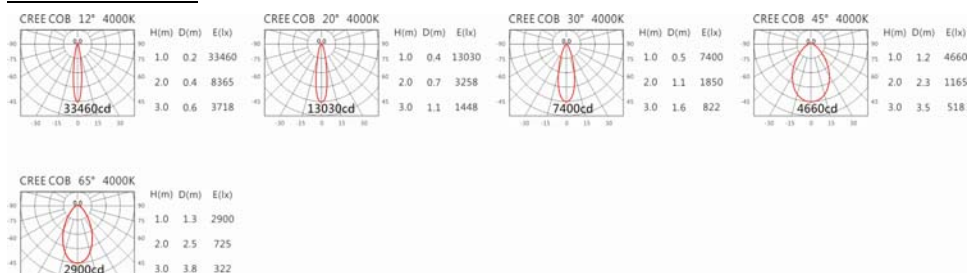

4000K 3327 lm