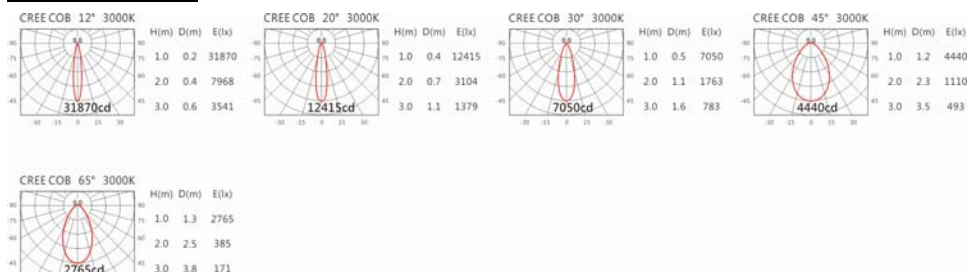

3000K 3230 lm