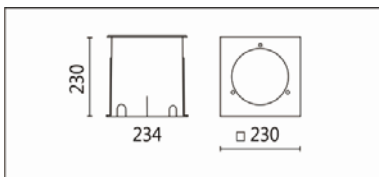

OGA-238SAV(C18)

**Features & Application 产品特点&适用场所**

- 防尘防水 IP67 · 防撞击 IK10 的户外埋地灯- 圆形款
- 固定式、摆动式
- 摆动式埋地灯可左右摆动 15 度、水平旋转 355 度
- 不锈钢前盖，精铸灯体，经久耐用
- 专业光学设计，配合光学扩散型面板，使光照更加均匀、柔和
- 特殊散热结构，确保 LED 光源的寿命稳定

适用于商业街、走道、长廊、庭院、广场、车站候车区的装饰照明

Options 可选

色温: 2700K、3000K、4000K、5000K

瓦数: 28W(700mA)

角度: 12°、15°、20°、30°、45°、60°

颜色: 不锈钢本色

Product specifications 产品规格

光源 (Light Source)	CREE LED (COB)	安装方式 (Installation)	Ground Recessed 埋地式
显色性 (Color rendering)	RA > 90	产品材质 (Material)	Aluminum 铝
输入电参数 (Input)	220-240V,50~60HZ	产品净重 (Net Weight)	/
安定器/变压器/驱动器 (Ballast/Transformer/Driver)	HEP G5R30W700LRP	安规执行标准 (Standards of Safety)	EN 60598-1:2015、 EN 60598-2-13 EN60598-2-6:1994+A1
线材 / 长度 / 连接器 (Connecting)	H05RN-F,1.0mm ² ,3G 电缆 线	储存条件 (Storage Condition)	温度: -20°C to + 50°C、 湿度: 85%RH