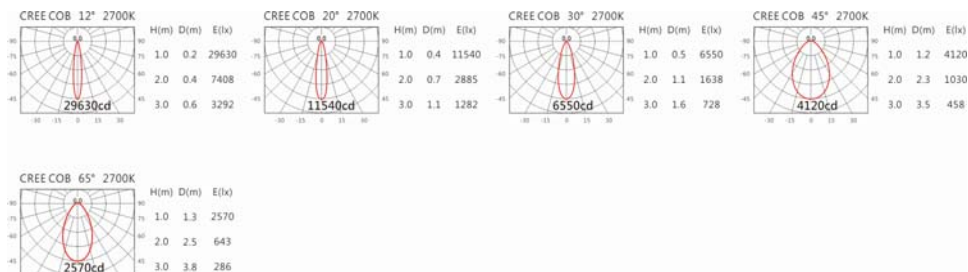

Light Distribution 配光曲线图

2700K 3100 lm