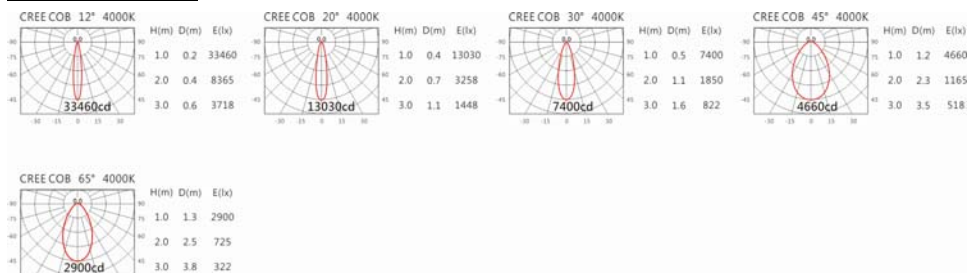

4000K 3327 lm