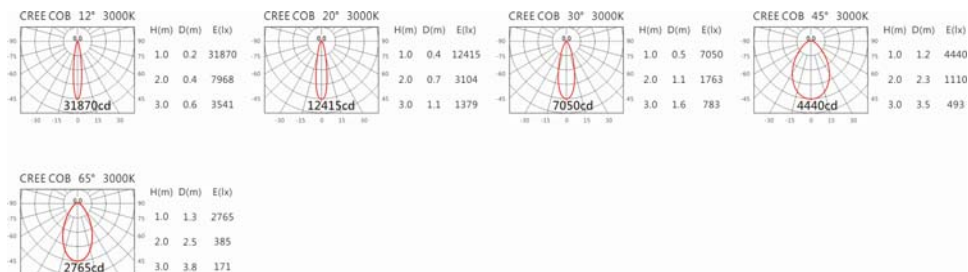

3000K 3230 lm