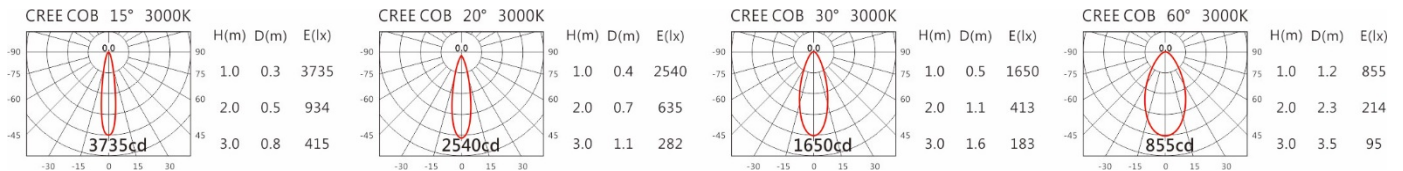

Options 可选

色温: 2700K、3000K、4000K、5000K

瓦数: 9.5W(450mA)

角度: 15°、20°、30°、60°

颜色: 白色、黑色、银灰色

Light Distribution 配光曲线图

2700K 723 lm

3000K 754 lm