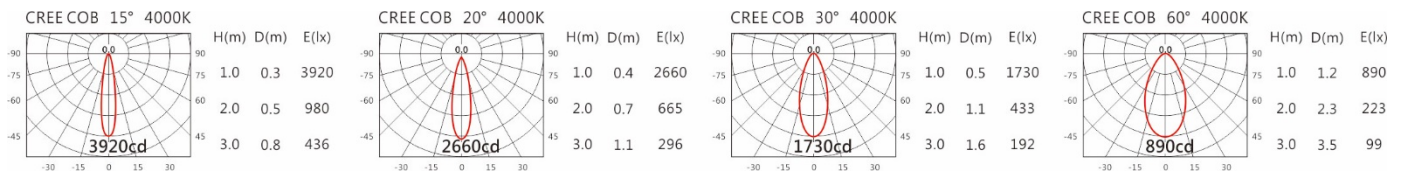

4000K 777 lm