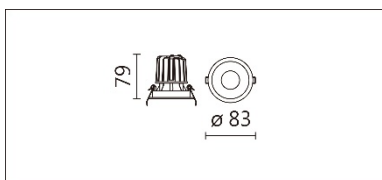

DG-9330R(C7)

**Features & Application 产品特点&适用场所**

- IP44 · 适用于潮湿环境
- 30 度截光角防眩
- 新增透镜款

雨棚、建物入口、高端展陈及商业空间的重点照明

Options 可选

色温: 2700K、3000K、4000K、5000K

瓦数: 9.5W(450mA)

角度: 15°、20°、30°、60°

颜色: 白色、黑色、银灰色

Product specifications 产品规格

光源 (Light Source)	CREE LED (COB)	安装方式 (Installation)	Recessed 嵌入式
显色性 (Color rendering)	RA > 90	产品材质 (Material)	Aluminum 铝
输入电参数 (Input)	220-240V · 50~60HZ	产品净重 (Net Weight)	0.18KG
安定器/变压器/驱动器 (Ballast/Transformer/Driver)	Tons: LCD-12-451 NLE (外置)	安规执行标准 (Standards of Safety)	EN 60598-1:2015、 EN 60598-2-2:2012
线材 / 长度 / 连接器 (Connecting)	20#LED 红黑线(无卤线) · 出 线 35cm	储存条件 (Storage Condition)	温度: -20°C to + 50°C、 湿度: 85%RH

Options 可选

色温: 2700K、3000K、4000K、5000K

瓦数: 9.5W(450mA)

角度: 15°、20°、30°、60°

颜色: 白色、黑色、银灰色

Light Distribution 配光曲线图

2700K 723 lm

3000K 754 lm