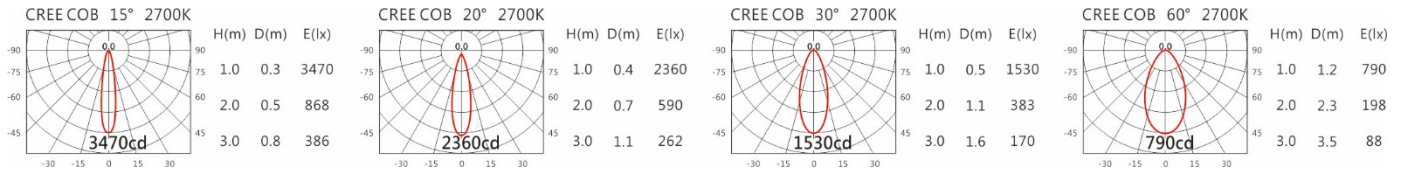

Options 可选

色温: 2700K、3000K、4000K、5000K

瓦数: 9.5W(450mA)

角度: 15°、20°、30°、60°

颜色: 白色、黑色、银灰色

Light Distribution 配光曲线图

2700K 723 lm

3000K 754 lm