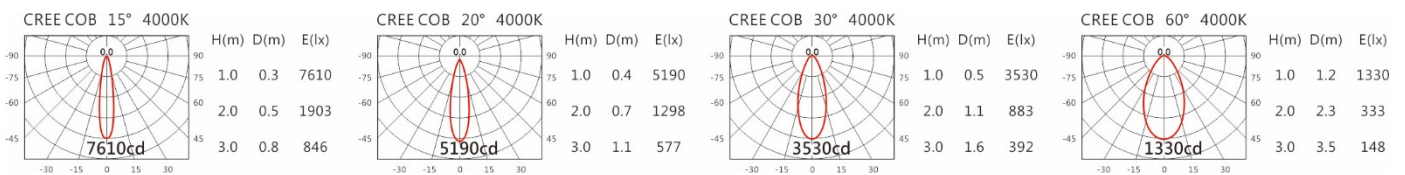

4000K 1205 lm