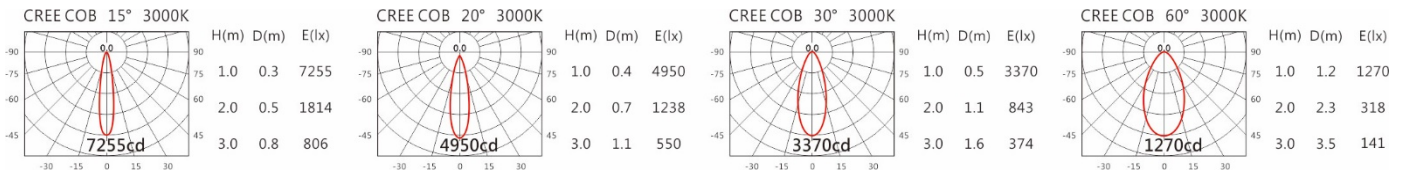

Options 可选

色温: 2700K、3000K、4000K、5000K

瓦数: 14W(350mA)

角度: 15°、20°、30°、60°

颜色: 白色、黑色、银灰色

Light Distribution 配光曲线图

2700K 1123 lm

3000K 1170 lm