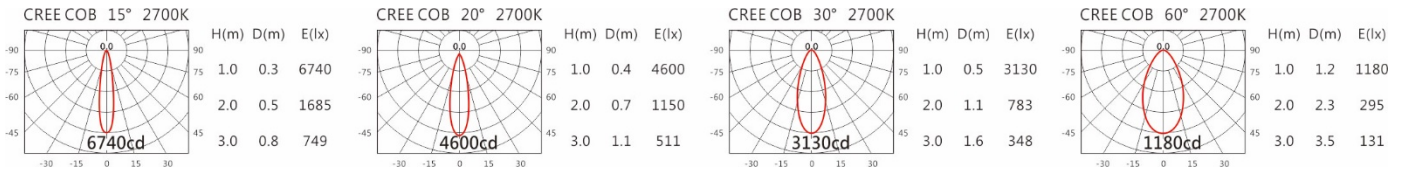

Options 可选

色温: 2700K、3000K、4000K、5000K

瓦数: 14W(350mA)

角度: 15°、20°、30°、60°

颜色: 白色、黑色、银灰色

Light Distribution 配光曲线图

2700K 1123 lm

3000K 1170 lm