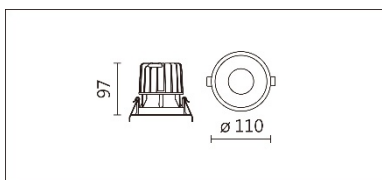

DG-9340R(C12)

Features & Application 产品特点&适用场所

- IP44 · 适用于潮湿环境
- 简易的安装结构设计 · 使施工过程便捷、确保灯具安装稳固
- 新增透镜款款

适用于高端酒店、别墅、会所的基础照明或重点照明

Options 可选

色温: 2700K、3000K、4000K、5000K

瓦数: 14W(350mA)

角度: 15°、20°、30°、60°

颜色: 白色、黑色、银灰色

Product specifications 产品规格

光源 (Light Source)	CREE LED (COB)	安装方式 (Installation)	Recessed 嵌入式
显色性 (Color rendering)	RA > 90	产品材质 (Material)	Aluminum 铝
输入电参数 (Input)	220-240V · 50~60HZ	产品净重 (Net Weight)	0.32KG
安定器/变压器/驱动器 (Ballast/Transformer/Driver)	Tons: LCD-16-351 NLE (外置)	安规执行标准 (Standards of Safety)	EN 60598-1:2015、 EN 60598-2-2:2012
线材 / 长度 / 连接器 (Connecting)	20#LED 红黑线(无卤线) · 出 线 35cm	储存条件 (Storage Condition)	温度: -20°C to + 50°C、 湿度: 85%RH

Accessories 配件

无