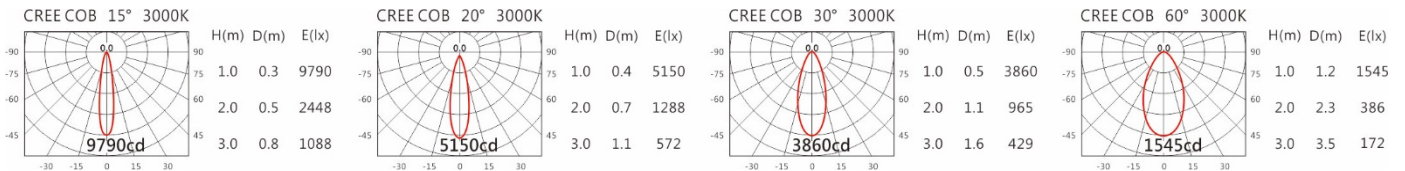

Options 可选

色温: 2700K、3000K、4000K、5000K

瓦数: 13W(350mA)

角度: 15°、20°、30°、60°

颜色: 白色、黑色、银灰色

Light Distribution 配光曲线图

2700K 1303 lm

3000K 1358 lm