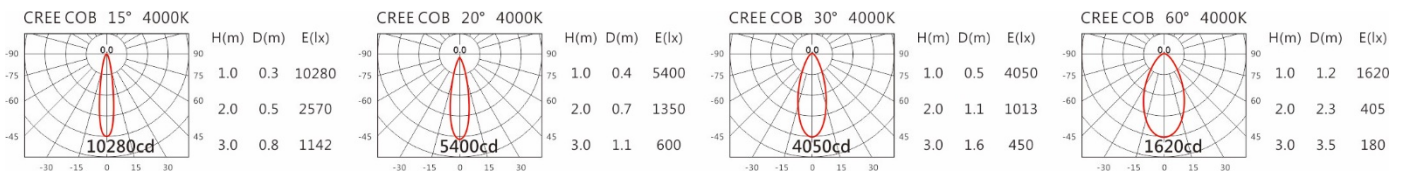

4000K 1399 lm