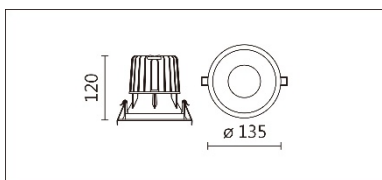

DG-9350R(C15)

Features & Application 产品特点&适用场所

- IP44 · 适用于潮湿环境
- 简易的安装结构设计 · 使施工过程便捷、确保灯具安装稳固
- 新增透镜款与可调色温款 · 色温范围(2700K~5000K)

适用于高端酒店、别墅、会所的基础照明或重点照明

Options 可选

色温: 2700K、3000K、4000K、5000K

瓦数: 13W(350mA)

角度: 15°、20°、30°、60°

颜色: 白色、黑色、银灰色

Product specifications 产品规格

光源 (Light Source)	CREE LED(COB)	安装方式 (Installation)	Recessed 嵌入式
显色性 (Color rendering)	RA > 90	产品材质 (Material)	Aluminum 铝
输入电参数 (Input)	220-240V · 50~60HZ	产品净重 (Net Weight)	0.49KG
安定器/变压器/驱动器 (Ballast/Transformer/Driver)	Tons: LCD-16-351 NLE (外置)	安规执行标准 (Standards of Safety)	EN 60598-1:2015、 EN 60598-2-2:2012
线材 / 长度 / 连接器 (Connecting)	20#LED 红黑线(无卤线) · 出 线 35cm	储存条件 (Storage Condition)	温度: -20°C to + 50°C、 湿度: 85%RH

Accessories 配件

无