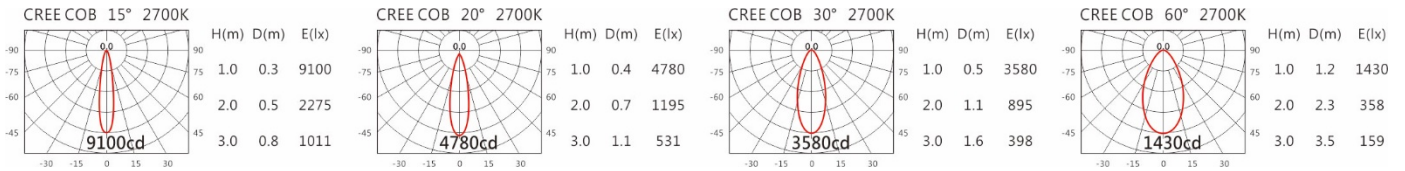

Options 可选

色温: 2700K、3000K、4000K、5000K

瓦数: 13W(350mA)

角度: 15°、20°、30°、60°

颜色: 白色、黑色、银灰色

Light Distribution 配光曲线图

2700K 1303 lm

3000K 1358 lm