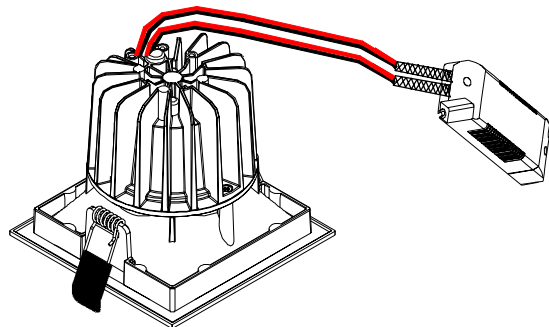

安装说明书

型号: DG-9340STW

中山汤石照明有限公司

广东省中山市小榄镇工业大道南10号2幢四楼A区
0760-22557500
www.tonslight.com

安全须知

请仔细阅读本须知，并保存此说明书以备参考。

1. 本产品仅供室内使用。
2. 切勿将本产品靠近水源或安装于潮湿处，勿淋到任何液体到本产品上。
3. 使用本产品时，请注意产品上所标示的电压与电流额定值参数。
(超过负载，将会导致火灾、人身伤害及产品损毁)
4. 请使用合适的电源线，必须超过本产品所标示的电压与电流额定值。
5. 安装本产品时，请先熟读本说明书并由专业的技术人员安装。
(不遵循说明书的操作指示，可能会导致火灾、人身伤害、产品损毁。)
6. 在任何操作过程中，请先确定关掉电源后，在进行操作。
7. 请勿自行修护本产品；不当的拆移，可能会导致触电或其他不良的后果。
8. 若需更换零件，请确定使用的是制造厂商所指定的替换零件。
9. LED模组不可更换。
10. 不可覆盖隔热材料在灯具表面。

限用物质含有情况标示

设备名称：II类COB嵌灯		型号：DG-9340STW				
部件名称	限用物质及其化学符号					
	铅 Lead (Pb)	汞 Mercury (Hg)	镉 Cadmium (Cd)	六价铬 Hexavalent chromium (Cr+6)	多溴联苯 Polybrominated biphenyls (PBB)	多溴二苯醚 Polybrominated diphenyl ethers (PBDE)
光源	○	○	○	○	○	○
灯体	○	○	○	○	○	○
线材	○	○	○	○	○	○
电器	X	○	○	○	○	○
塑胶	○	○	○	○	○	○
玻璃	—	—	—	—	—	—

本表格依据 SJ/T 11364 的规定编制。
 ○：表示该有害物质在该部件所有均质材料中的含量均在GB/T 26572 规定的限量要求以下。
 X：表示该有害物质至少在该部件的某一均质材料中的含量超出GB/T 26572 规定的限量要求。
 注：此产品之有效使用环保期限，是指在一般正常使用情况下。

安装步骤

1. 断开电源，天花板安装面上截取适合的安装孔。
2. 将外部电源线连接驱动输入端。
3. 将灯具安装在挖孔处固定好。
4. 完成安装，打开电源。