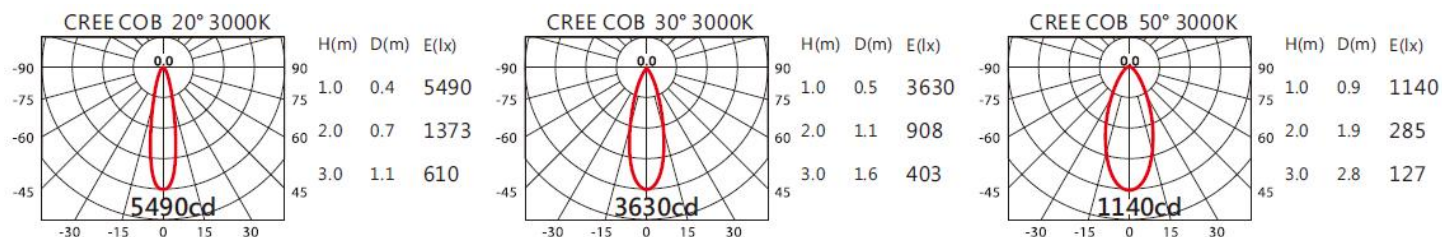

TD-ZLJD-E21W(934R)

- ◆ IP30 防护等级
- ◆ 30° 截光角,有效防止眩光·增加空间照明舒适度
- ◆ 以基础照明的外观提供重点照明的效果
- ◆ 高光效的二次光学设计加上特殊的 PC 透光材料·使光型圆润、饱满

适用于酒店、商场、大厦等高层建筑的消防应急照明产品

(建议天花内深高度为:200mm)

可选色温:2700K、3000K、4000K、5000K

Photometric data 配光曲线图

Product specifications 产品规格

光源(Light Source)	CREE LED (COB)	产品材质(Material)	Aluminum 铝
应急输出光通量	>50 lm@3000K	产品重量(Net Weight)	/
显色性(Color rendering)	RA>90		
瓦数(Watts)	21W(500mA)		
输入电参数(AC Input)	220-240V · 50~60HZ		
安定器/变压器/驱动器 (Ballast/Transformer/Driver)	控制器: JH-ZLJD-YE-3-53 驱动: LS-20-500 LI1		
反射罩角度(Reflector Angle)	20、30、50		
安规执行标准(Standards of Safety)	●CNCA-C18-01:2014 ●CCCF-HZBJ-02		
线材/长度/连接器(Connecting)	接线端子		
颜色/表面处理方式(Color)	白色、黑色、银灰色		
安装方式(Installation)	Recessed 嵌入式		
储存温度/湿度(Storage Temperature Range)	温度:-20°C to +50°C/湿度: 85%		