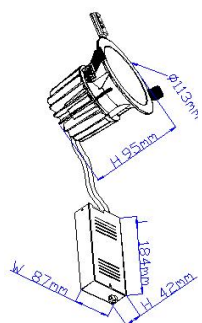

TD-ZLJD-E21W(934R)

- ◆ IP30 防护等级
- ◆ 30° 截光角,有效防止眩光·增加空间照明舒适度
- ◆ 以基础照明的外观提供重点照明的效果
- ◆ 高光效的二次光学设计加上特殊的 PC 透光材料·使光型圆润、饱满

适用于酒店、商场、大厦等高层建筑的消防应急照明产品

(建议天花内深高度为:200mm)

可选色温:2700K、3000K、4000K、5000K

Photometric data 配光曲线图

Product specifications 产品规格

光源(Light Source)	CREE LED (COB)	产品材质(Material)	Aluminum 铝
应急输出光通量	>50 lm@3000K	产品重量(Net Weight)	/
显色性(Color rendering)	RA>90		
瓦数(Watts)	21W(500mA)		
输入电参数(AC Input)	220-240V · 50~60HZ		
安定器/变压器/驱动器 (Ballast/Transformer/Driver)	控制器: JH-ZLJD-YE-3-53 驱动: LS-20-500 LI1		
反射罩角度(Reflector Angle)	20、30、50		
安规执行标准(Standards of Safety)	●CNCA-C18-01:2014 ●CCCF-HZBJ-02		
线材/长度/连接器(Connecting)	接线端子		
颜色/表面处理方式(Color)	白色、黑色、银灰色		
安装方式(Installation)	Recessed 嵌入式		
储存温度/湿度(Storage Temperature Range)	温度:-20°C to +50°C/湿度: 85%		