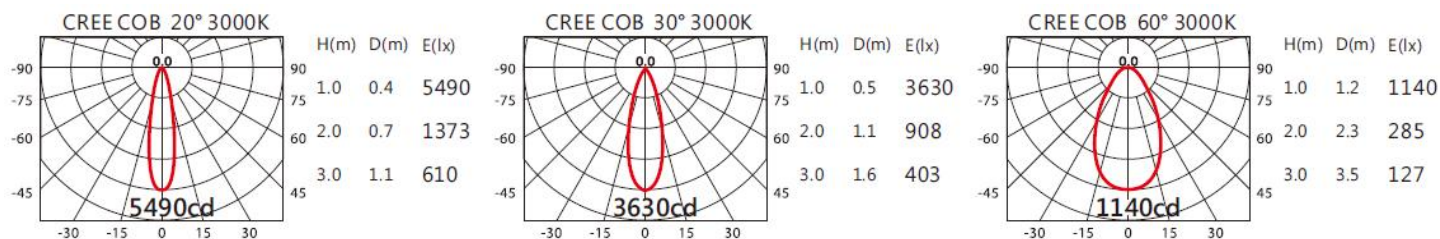

TD-ZLJD-E21W(936R)

Features & Application 产品特点&适用场所

- ◆ IP30 防护等级
- ◆ 30° 截光角,有效防止眩光·增加空间照明舒适度
- ◆ 以基础照明的外观提供重点照明的效果
- ◆ 高光效的二次光学设计加上特殊的 PC 透光材料·使光型圆润、饱满

适用于酒店、商场、大厦等高层建筑的消防应急照明产品

(建议天花内深高度为:200mm)

可选色温:2700K、3000K、4000K、5000K

Photometric data 配光曲线图

Product specifications 产品规格

光源(Light Source)	CREE LED (COB)	产品材质(Material)	Aluminum 铝
应急输出光通量	>50 lm@3000K	产品重量(Net Weight)	/
显色性(Color rendering)	RA>90		
瓦数(Watts)	21W(500mA)		
输入电参数(AC Input)	220-240V · 50~60HZ		
安定器/变压器/驱动器 (Ballast/Transformer/Driver)	控制器: JH-ZLJD-YE-3-53 驱动: LS-20-500 LI1		
反射罩角度(Reflector Angle)	20、30、60		
安规执行标准(Standards of Safety)	●CNCA-C18-01: 2014 ●CCCF-HZBJ-02		
线材/长度/连接器(Connecting)	接线端子		
颜色/表面处理方式(Color)	白色、黑色、银灰色		
安装方式(Installation)	Recessed 嵌入式		
储存温度/湿度(Storage Temperature Range)	温度:-20°C to +50°C/湿度: 85%		