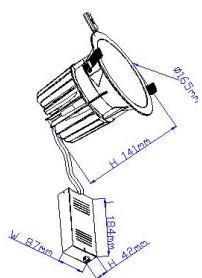

TD-ZLJD-E21W(936R)

Features & Application 产品特点&适用场所

- ◆ IP30 防护等级
- ◆ 30° 截光角,有效防止眩光·增加空间照明舒适度
- ◆ 以基础照明的外观提供重点照明的效果
- ◆ 高光效的二次光学设计加上特殊的 PC 透光材料·使光型圆润、饱满

适用于酒店、商场、大厦等高层建筑的消防应急照明产品

(建议天花内深高度为:200mm)

可选色温:2700K、3000K、4000K、5000K

Photometric data 配光曲线图

Product specifications 产品规格

光源(Light Source)	CREE LED (COB)	产品材质(Material)	Aluminum 铝
应急输出光通量	>50 lm@3000K	产品重量(Net Weight)	/
显色性(Color rendering)	RA>90		
瓦数(Watts)	21W(500mA)		
输入电参数(AC Input)	220-240V · 50~60HZ		
安定器/变压器/驱动器 (Ballast/Transformer/Driver)	控制器: JH-ZLJD-YE-3-53 驱动: LS-20-500 LI1		
反射罩角度(Reflector Angle)	20、30、60		
安规执行标准(Standards of Safety)	●CNCA-C18-01: 2014 ●CCCF-HZBJ-02		
线材/长度/连接器(Connecting)	接线端子		
颜色/表面处理方式(Color)	白色、黑色、银灰色		
安装方式(Installation)	Recessed 嵌入式		
储存温度/湿度(Storage Temperature Range)	温度:-20°C to +50°C/湿度: 85%		