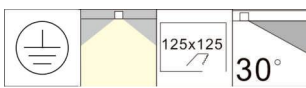

集中电源型消防应急照明灯具

TD-ZLJD-E21W(983S)

Features & Application 产品特点&适用场所

- ◆ 简约的四方线条·能与环境融为一体
- ◆ 暗光反射罩配合 30 度截光角设计·有效防止眩光·增加空间舒适度
- ◆ 弹力支撑结构·有效提高安装效率
- ◆ 专业的光学设计,配合光学扩散性面板·使光照更加均匀、柔和

适用于酒店、商场、大厦等高层建筑的消防应急照明产品

(建议天花内深高度为：200mm)

可选色温：2700K、3000K、4000K、5000K

Photometric data 配光曲线图

Product specifications 产品规格

光源(Light Source)	CREE LED (COB)	产品材质(Material)	Aluminum 铝
应急输出光通量	> 50 lm@3000K	产品重量(Net Weight)	/
显色性(Color rendering)	RA > 90		
瓦数(Watts)	21W(500mA)		
输入电参数(AC Input)	220-240V · 50~60HZ		
安定器/变压器/驱动器 (Ballast/Transformer/Driver)	控制器：JH-ZLJD-YE-3-53 驱动：LS-20-500 LI1		
反射罩角度(Reflector Angle)	65		
安规执行标准(Standards of Safety)	●CNCA-C18-01:2014 ●CCCF-HZBJ-02		
线材 / 长度 / 连接器(Connecting)	接线端子		
颜色 / 表面处理方式(Color)	白色、黑色、银灰色		
安装方式(Installation)	Recessed 嵌入式		
储存温度 / 湿度(Storage Temperature Range)	温度：-20°C to +50°C/湿度：85%		