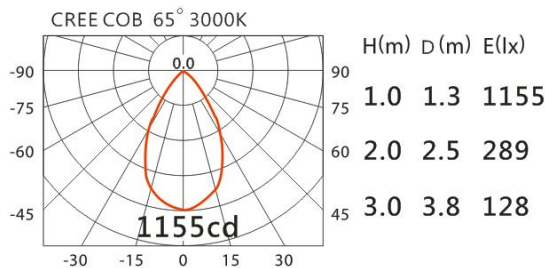

集中电源型消防应急照明灯具

TD-ZLJD-E21W(983S)

Features & Application 产品特点&适用场所

- ◆ 简约的四方线条·能与环境融为一体
- ◆ 暗光反射罩配合 30 度截光角设计·有效防止眩光·增加空间舒适度
- ◆ 弹力支撑结构·有效提高安装效率
- ◆ 专业的光学设计,配合光学扩散性面板·使光照更加均匀、柔和

适用于酒店、商场、大厦等高层建筑的消防应急照明产品

(建议天花内深高度为：200mm)

可选色温：2700K、3000K、4000K、5000K

Photometric data 配光曲线图

Product specifications 产品规格

光源(Light Source)	CREE LED (COB)	产品材质(Material)	Aluminum 铝
应急输出光通量	> 50 lm@3000K	产品重量(Net Weight)	/
显色性(Color rendering)	RA > 90		
瓦数(Watts)	21W(500mA)		
输入电参数(AC Input)	220-240V · 50~60HZ		
安定器/变压器/驱动器 (Ballast/Transformer/Driver)	控制器：JH-ZLJD-YE-3-53 驱动：LS-20-500 LI1		
反射罩角度(Reflector Angle)	65		
安规执行标准(Standards of Safety)	●CNCA-C18-01:2014 ●CCCF-HZBJ-02		
线材 / 长度 / 连接器(Connecting)	接线端子		
颜色 / 表面处理方式(Color)	白色、黑色、银灰色		
安装方式(Installation)	Recessed 嵌入式		
储存温度 / 湿度(Storage Temperature Range)	温度：-20°C to +50°C/湿度：85%		