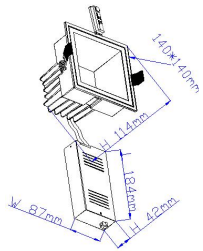

集中电源型消防应急照明灯具

TD-ZLJD-E21W(983S)

Features & Application 产品特点&适用场所

- ◆ 简约的四方线条·能与环境融为一体
- ◆ 暗光反射罩配合 30 度截光角设计·有效防止眩光·增加空间舒适度
- ◆ 弹力支撑结构·有效提高安装效率
- ◆ 专业的光学设计,配合光学扩散性面板·使光照更加均匀、柔和

适用于酒店、商场、大厦等高层建筑的消防应急照明产品

(建议天花内深高度为：200mm)

可选色温：2700K、3000K、4000K、5000K

Photometric data 配光曲线图

Product specifications 产品规格

光源(Light Source)	CREE LED (COB)	产品材质(Material)	Aluminum 铝
应急输出光通量	> 50 lm@3000K	产品重量(Net Weight)	/
显色性(Color rendering)	RA > 90		
瓦数(Watts)	21W(500mA)		
输入电参数(AC Input)	220-240V · 50~60HZ		
安定器/变压器/驱动器 (Ballast/Transformer/Driver)	控制器：JH-ZLJD-YE-3-53 驱动：LS-20-500 LI1		
反射罩角度(Reflector Angle)	65		
安规执行标准(Standards of Safety)	●CNCA-C18-01:2014 ●CCCF-HZBJ-02		
线材 / 长度 / 连接器(Connecting)	接线端子		
颜色 / 表面处理方式(Color)	白色、黑色、银灰色		
安装方式(Installation)	Recessed 嵌入式		
储存温度 / 湿度(Storage Temperature Range)	温度：-20°C to +50°C/湿度：85%		