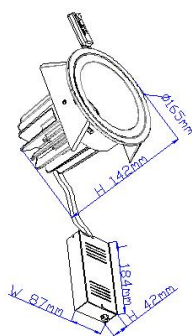

TD-ZLJD-E21W(996R)

Features & Application 产品特点&适用场所

- ◆ 见光不见灯亮; 30 度截光角 · 暗光反射罩设计,有效控制眩光,营造舒适的光照环境
- ◆ 以基础照明产品的外观提供重点照明的效果
- ◆ 简易的安装结构设计 · 使施工过程中省时容易 · 并确保灯具安装稳固
- ◆ 高光效的二次光学设计加上特殊的 PC 透光材料,使光型圆润、饱满

适用于酒店、商场、大厦等高层建筑的消防应急照明产品

(建议天花内深高度为: 200mm)

可选色温: 2700K、3000K、4000K、5000K

Photometric data 配光曲线图

Product specifications 产品规格

光源(Light Source)	CREE LED (COB)	产品材质(Material)	Aluminum 铝
应急输出光通量	> 50 lm@3000K	产品重量(Net Weight)	/
显色性(Color rendering)	RA > 90		
瓦数(Watts)	21W(500mA)		
输入电参数(AC Input)	220-240V · 50~60HZ		
安定器/变压器/驱动器 (Ballast/Transformer/Driver)	控制器: JH-ZLJD-YE-3-53 驱动: LS-20-500 LI1		
反射罩角度(Reflector Angle)	20、30、50		
安规执行标准(Standards of Safety)	●CNCA-C18-01:2014 ●CCCF-HZBJ-02		
线材 / 长度 / 连接器(Connecting)	接线端子		
颜色 / 表面处理方式(Color)	白色、黑色、银灰色		
安装方式(Installation)	Recessed 嵌入式		
储存温度 / 湿度(Storage Temperature Range)	温度: -20°C to +50°C/湿度: 85%		