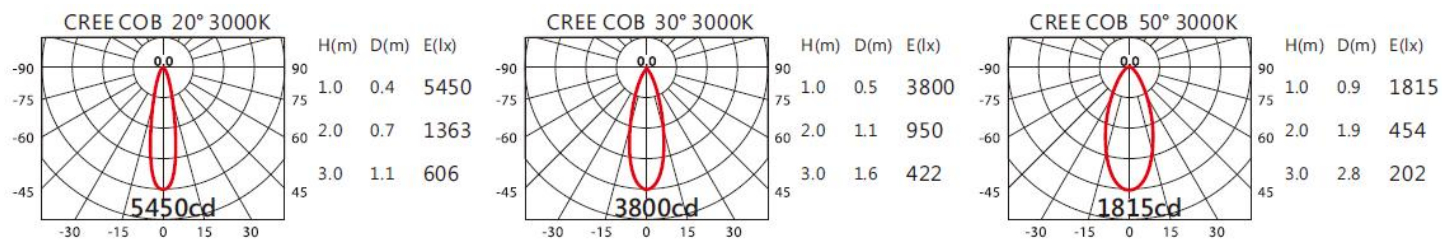

(建议天花内深高度为: 200mm)

可选色温: 2700K、3000K、4000K、5000K

Photometric data 配光曲线图

Product specifications 产品规格

光源(Light Source)	CREE LED (COB)	产品材质(Material)	Aluminum 铝
应急输出光通量	> 50 lm@3000K	产品重量(Net Weight)	/
显色性(Color rendering)	RA > 90		
瓦数(Watts)	21W(500mA)		
输入电参数(AC Input)	220-240V · 50~60HZ		
安定器/变压器/驱动器 (Ballast/Transformer/Driver)	控制器: JH-ZLJD-YE-3-53 驱动: LS-20-500 LI1		
反射罩角度(Reflector Angle)	20、30、50		
安规执行标准(Standards of Safety)	●CNCA-C18-01:2014 ●CCCF-HZBJ-02		
线材 / 长度 / 连接器(Connecting)	接线端子		
颜色 / 表面处理方式(Color)	白色、黑色、银灰色		
安装方式(Installation)	Recessed 嵌入式		
储存温度 / 湿度(Storage Temperature Range)	温度: -20°C to +50°C/湿度: 85%		