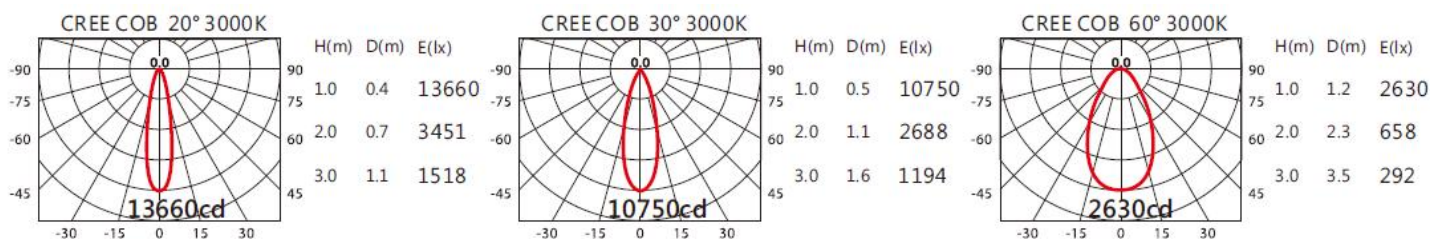

集中电源型消防应急照明灯具

TD-ZLJD-E38W(936R)

Features & Application 产品特点&适用场所

- ◆ IP30 防护等级
- ◆ 30° 截光角,有效防止眩光·增加空间照明舒适度
- ◆ 以基础照明的外观提供重点照明的效果
- ◆ 高光效的二次光学设计加上特殊的 PC 透光材料·使光型圆润、饱满

适用于酒店、商场、大厦等高层建筑的消防应急照明产品

(建议天花内深高度为:200mm)

可选色温:2700K、3000K、4000K、5000K

Photometric data 配光曲线图

Product specifications 产品规格

光源(Light Source)	CREE LED (COB)	产品材质(Material)	Aluminum 铝
应急输出光通量	>50 lm@3000K	产品重量(Net Weight)	/
显色性(Color rendering)	RA>90		
瓦数(Watts)	38W(900mA)		
输入电参数(AC Input)	220-240V · 50~60HZ		
安定器/变压器/驱动器 (Ballast/Transformer/Driver)	控制器: JH-ZLJD-YE-3-53 驱动: LS-40-900 LI2		
反射罩角度(Reflector Angle)	20、30、60		
安规执行标准(Standards of Safety)	●CNCA-C18-01:2014 ●CCCF-HZBJ-02		
线材/长度/连接器(Connecting)	接线端子		
颜色/表面处理方式(Color)	白色、黑色、银灰色		
安装方式(Installation)	Recessed 嵌入式		
储存温度/湿度(Storage Temperature Range)	温度:-20°C to +50°C/湿度: 85%		