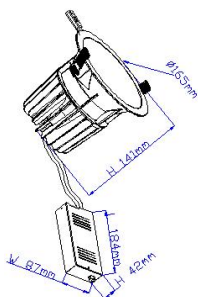

集中电源型消防应急照明灯具

TD-ZLJD-E38W(936R)

Features & Application 产品特点&适用场所

- ◆ IP30 防护等级
- ◆ 30° 截光角,有效防止眩光·增加空间照明舒适度
- ◆ 以基础照明的外观提供重点照明的效果
- ◆ 高光效的二次光学设计加上特殊的 PC 透光材料·使光型圆润、饱满

适用于酒店、商场、大厦等高层建筑的消防应急照明产品

(建议天花内深高度为:200mm)

可选色温:2700K、3000K、4000K、5000K

Photometric data 配光曲线图

Product specifications 产品规格

光源(Light Source)	CREE LED (COB)	产品材质(Material)	Aluminum 铝
应急输出光通量	>50 lm@3000K	产品重量(Net Weight)	/
显色性(Color rendering)	RA>90		
瓦数(Watts)	38W(900mA)		
输入电参数(AC Input)	220-240V · 50~60HZ		
安定器/变压器/驱动器 (Ballast/Transformer/Driver)	控制器: JH-ZLJD-YE-3-53 驱动: LS-40-900 LI2		
反射罩角度(Reflector Angle)	20、30、60		
安规执行标准(Standards of Safety)	●CNCA-C18-01:2014 ●CCCF-HZBJ-02		
线材/长度/连接器(Connecting)	接线端子		
颜色/表面处理方式(Color)	白色、黑色、银灰色		
安装方式(Installation)	Recessed 嵌入式		
储存温度/湿度(Storage Temperature Range)	温度:-20°C to +50°C/湿度: 85%		