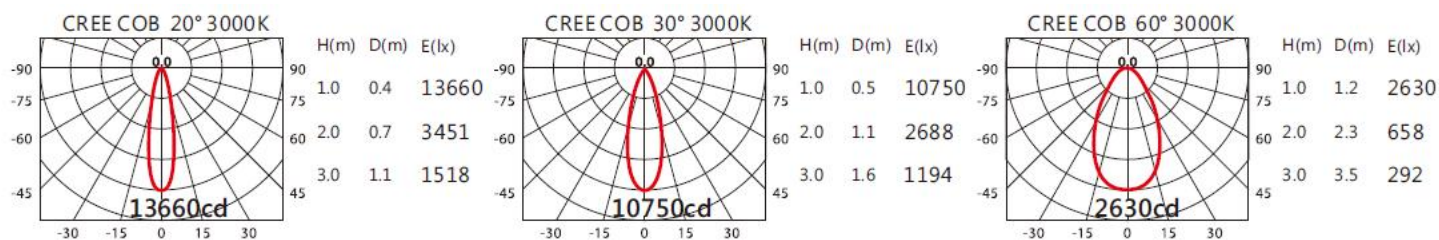

集中电源型消防应急照明灯具

TD-ZLJD-E38W(938R)

Features & Application 产品特点&适用场所

- ◆ IP30 防护等级
- ◆ 30° 截光角,有效防止眩光·增加空间照明舒适度
- ◆ 以基础照明的外观提供重点照明的效果
- ◆ 高光效的二次光学设计加上特殊的 PC 透光材料·使光型圆润、饱满

适用于酒店、商场、大厦等高层建筑的消防应急照明产品

(建议天花内深高度为:200mm)

可选色温:2700K、3000K、4000K、5000K

Photometric data 配光曲线图

Product specifications 产品规格

光源(Light Source)	CREE LED (COB)	产品材质(Material)	Aluminum 铝
应急输出光通量	>50 lm@3000K	产品重量(Net Weight)	/
显色性(Color rendering)	RA>90		
瓦数(Watts)	38W(900mA)		
输入电参数(AC Input)	220-240V · 50~60HZ		
安定器/变压器/驱动器 (Ballast/Transformer/Driver)	控制器: JH-ZLJD-YE-3-53 驱动: LS-40-900 LI2		
反射罩角度(Reflector Angle)	20、30、60		
安规执行标准(Standards of Safety)	●CNCA-C18-01:2014 ●CCCF-HZBJ-02		
线材/长度/连接器(Connecting)	接线端子		
颜色/表面处理方式(Color)	白色、黑色、银灰色		
安装方式(Installation)	Recessed 嵌入式		
储存温度/湿度(Storage Temperature Range)	温度:-20°C to +50°C/湿度: 85%		