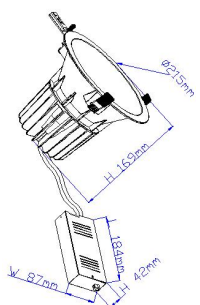

集中电源型消防应急照明灯具

TD-ZLJD-E38W(938R)

Features & Application 产品特点&适用场所

- ◆ IP30 防护等级
- ◆ 30° 截光角,有效防止眩光·增加空间照明舒适度
- ◆ 以基础照明的外观提供重点照明的效果
- ◆ 高光效的二次光学设计加上特殊的 PC 透光材料·使光型圆润、饱满

适用于酒店、商场、大厦等高层建筑的消防应急照明产品

(建议天花内深高度为:200mm)

可选色温:2700K、3000K、4000K、5000K

Photometric data 配光曲线图

Product specifications 产品规格

光源(Light Source)	CREE LED (COB)	产品材质(Material)	Aluminum 铝
应急输出光通量	>50 lm@3000K	产品重量(Net Weight)	/
显色性(Color rendering)	RA>90		
瓦数(Watts)	38W(900mA)		
输入电参数(AC Input)	220-240V · 50~60HZ		
安定器/变压器/驱动器 (Ballast/Transformer/Driver)	控制器: JH-ZLJD-YE-3-53 驱动: LS-40-900 LI2		
反射罩角度(Reflector Angle)	20、30、60		
安规执行标准(Standards of Safety)	●CNCA-C18-01:2014 ●CCCF-HZBJ-02		
线材/长度/连接器(Connecting)	接线端子		
颜色/表面处理方式(Color)	白色、黑色、银灰色		
安装方式(Installation)	Recessed 嵌入式		
储存温度/湿度(Storage Temperature Range)	温度:-20°C to +50°C/湿度: 85%		