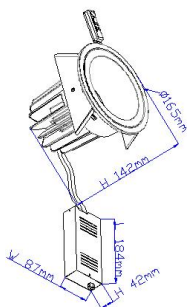

TD-ZLJD-E38W(996R)

Features & Application 产品特点&适用场所

- ◆ 见光不见灯亮; 30 度截光角 · 暗光反射罩设计,有效控制眩光,营造舒适的光照环境
- ◆ 以基础照明产品的外观提供重点照明的效果
- ◆ 简易的安装结构设计 · 使施工过程中省时容易 · 并确保灯具安装稳固
- ◆ 高光效的二次光学设计加上特殊的 PC 透光材料,使光型圆润、饱满

适用于酒店、商场、大厦等高层建筑的消防应急照明产品

(建议天花内深高度为: 200mm)

可选色温: 2700K、3000K、4000K、5000K

Photometric data 配光曲线图

Product specifications 产品规格

光源(Light Source)	CREE LED (COB)	产品材质(Material)	Aluminum 铝
应急输出光通量	> 50 lm@3000K	产品重量(Net Weight)	/
显色性(Color rendering)	RA > 90		
瓦数(Watts)	38W(900mA)		
输入电参数(AC Input)	220-240V · 50~60HZ		
安定器/变压器/驱动器 (Ballast/Transformer/Driver)	控制器: JH-ZLJD-YE-3-53 驱动: LS-40-900 LI2		
反射罩角度(Reflector Angle)	20、30、50		
安规执行标准(Standards of Safety)	●CNCA-C18-01:2014 ●CCCF-HZBJ-02		
线材 / 长度 / 连接器(Connecting)	接线端子		
颜色 / 表面处理方式(Color)	白色、黑色、银灰色		
安装方式(Installation)	Recessed 嵌入式		
储存温度 / 湿度(Storage Temperature Range)	温度: -20°C to +50°C/湿度: 85%		