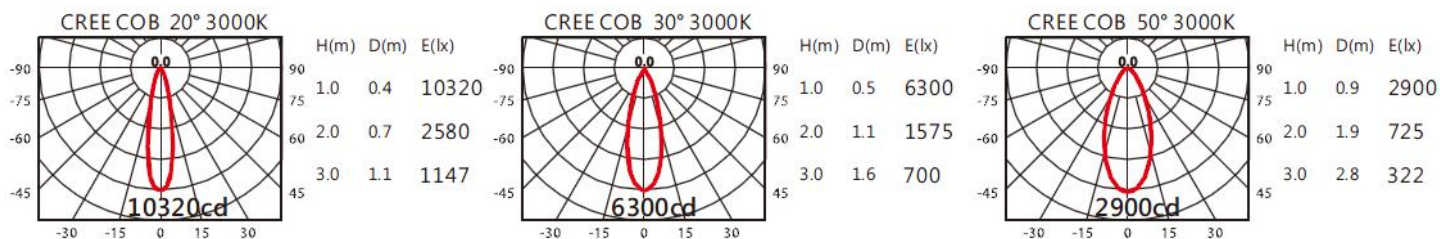

TD-ZLJD-E38W(996R)

Features & Application 产品特点&适用场所

- ◆ 见光不见灯亮; 30 度截光角 · 暗光反射罩设计,有效控制眩光,营造舒适的光照环境
- ◆ 以基础照明产品的外观提供重点照明的效果
- ◆ 简易的安装结构设计 · 使施工过程中省时容易 · 并确保灯具安装稳固
- ◆ 高光效的二次光学设计加上特殊的 PC 透光材料,使光型圆润、饱满

适用于酒店、商场、大厦等高层建筑的消防应急照明产品

(建议天花内深高度为: 200mm)

可选色温: 2700K、3000K、4000K、5000K

Photometric data 配光曲线图

Product specifications 产品规格

光源(Light Source)	CREE LED (COB)	产品材质(Material)	Aluminum 铝
应急输出光通量	> 50 lm@3000K	产品重量(Net Weight)	/
显色性(Color rendering)	RA > 90		
瓦数(Watts)	38W(900mA)		
输入电参数(AC Input)	220-240V · 50~60HZ		
安定器/变压器/驱动器 (Ballast/Transformer/Driver)	控制器: JH-ZLJD-YE-3-53 驱动: LS-40-900 LI2		
反射罩角度(Reflector Angle)	20、30、50		
安规执行标准(Standards of Safety)	●CNCA-C18-01:2014 ●CCCF-HZBJ-02		
线材 / 长度 / 连接器(Connecting)	接线端子		
颜色 / 表面处理方式(Color)	白色、黑色、银灰色		
安装方式(Installation)	Recessed 嵌入式		
储存温度 / 湿度(Storage Temperature Range)	温度: -20°C to +50°C/湿度: 85%		