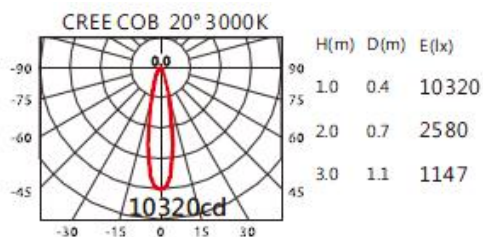

集中电源型消防应急照明灯具

TD-ZLJD-E38W(998R)

Features & Application 产品特点&适用场所

- ◆ 见光不见灯亮; 30 度截光角 · 暗光反射罩设计,有效控制眩光,营造舒适的光照环境
- ◆ 以基础照明产品的外观提供重点照明的效果
- ◆ 简易的安装结构设计 · 使施工过程中省时容易 · 并确保灯具安装稳固
- ◆ 高光效的二次光学设计加上特殊的 PC 透光材料,使光型圆润、饱满

适用于酒店、商场、大厦等高层建筑的消防应急照明产品

(建议天花内深高度为: 200mm)

可选色温: 2700K、3000K、4000K、5000K

Photometric data 配光曲线图

Product specifications 产品规格

光源(Light Source)	CREE LED (COB)	产品材质(Material)	Aluminum 铝
应急输出光通量	> 50 lm@3000K	产品重量(Net Weight)	/
显色性(Color rendering)	RA > 90		
瓦数(Watts)	38W(900mA)		
输入电参数(AC Input)	220-240V · 50~60HZ		
安定器/变压器/驱动器 (Ballast/Transformer/Driver)	控制器: JH-ZLJD-YE-3-53 驱动: LS-40-900 LI2		
反射罩角度(Reflector Angle)	20、30、50		
安规执行标准(Standards of Safety)	●CNCA-C18-01:2014 ●CCCF-HZBJ-02		
线材 / 长度 / 连接器(Connecting)	接线端子		
颜色 / 表面处理方式(Color)	白色、黑色、银灰色		
安装方式(Installation)	Recessed 嵌入式		
储存温度 / 湿度(Storage Temperature Range)	温度: -20°C to +50°C/湿度: 85%		