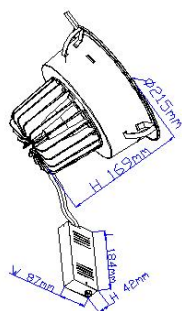

集中电源型消防应急照明灯具

TD-ZLJD-E38W(998R)

Features & Application 产品特点&适用场所

- ◆ 见光不见灯亮; 30 度截光角 · 暗光反射罩设计,有效控制眩光,营造舒适的光照环境
- ◆ 以基础照明产品的外观提供重点照明的效果
- ◆ 简易的安装结构设计 · 使施工过程中省时容易 · 并确保灯具安装稳固
- ◆ 高光效的二次光学设计加上特殊的 PC 透光材料,使光型圆润、饱满

适用于酒店、商场、大厦等高层建筑的消防应急照明产品

(建议天花内深高度为: 200mm)

可选色温: 2700K、3000K、4000K、5000K

Photometric data 配光曲线图

Product specifications 产品规格

光源(Light Source)	CREE LED (COB)	产品材质(Material)	Aluminum 铝
应急输出光通量	> 50 lm@3000K	产品重量(Net Weight)	/
显色性(Color rendering)	RA > 90		
瓦数(Watts)	38W(900mA)		
输入电参数(AC Input)	220-240V · 50~60HZ		
安定器/变压器/驱动器 (Ballast/Transformer/Driver)	控制器: JH-ZLJD-YE-3-53 驱动: LS-40-900 LI2		
反射罩角度(Reflector Angle)	20、30、50		
安规执行标准(Standards of Safety)	●CNCA-C18-01:2014 ●CCCF-HZBJ-02		
线材 / 长度 / 连接器(Connecting)	接线端子		
颜色 / 表面处理方式(Color)	白色、黑色、银灰色		
安装方式(Installation)	Recessed 嵌入式		
储存温度 / 湿度(Storage Temperature Range)	温度: -20°C to +50°C/湿度: 85%		