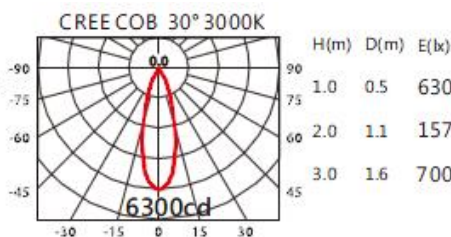

集中电源型消防应急照明灯具

TD-ZLJD-E38W(998R)

Features & Application 产品特点&适用场所

- ◆ 见光不见灯亮; 30 度截光角 · 暗光反射罩设计,有效控制眩光,营造舒适的光照环境
- ◆ 以基础照明产品的外观提供重点照明的效果
- ◆ 简易的安装结构设计 · 使施工过程中省时容易 · 并确保灯具安装稳固
- ◆ 高光效的二次光学设计加上特殊的 PC 透光材料,使光型圆润、饱满

适用于酒店、商场、大厦等高层建筑的消防应急照明产品

(建议天花内深高度为: 200mm)

可选色温: 2700K、3000K、4000K、5000K

Photometric data 配光曲线图

Product specifications 产品规格

光源(Light Source)	CREE LED (COB)	产品材质(Material)	Aluminum 铝
应急输出光通量	> 50 lm@3000K	产品重量(Net Weight)	/
显色性(Color rendering)	RA > 90		
瓦数(Watts)	38W(900mA)		
输入电参数(AC Input)	220-240V · 50~60HZ		
安定器/变压器/驱动器 (Ballast/Transformer/Driver)	控制器: JH-ZLJD-YE-3-53 驱动: LS-40-900 LI2		
反射罩角度(Reflector Angle)	20、30、50		
安规执行标准(Standards of Safety)	●CNCA-C18-01:2014 ●CCCF-HZBJ-02		
线材 / 长度 / 连接器(Connecting)	接线端子		
颜色 / 表面处理方式(Color)	白色、黑色、银灰色		
安装方式(Installation)	Recessed 嵌入式		
储存温度 / 湿度(Storage Temperature Range)	温度: -20°C to +50°C/湿度: 85%		