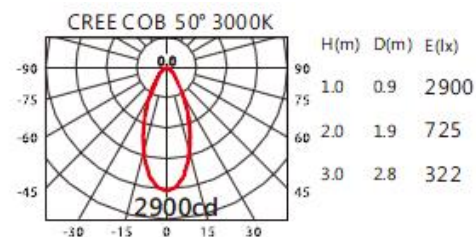

Photometric data 配光曲线图

Product specifications 产品规格

光源(Light Source)	CREE LED (COB)	产品材质(Material)	Aluminum 铝
应急输出光通量	> 50 lm@3000K	产品重量(Net Weight)	/
显色性(Color rendering)	RA > 90		
瓦数(Watts)	38W(900mA)		
输入电参数(AC Input)	220-240V · 50~60HZ		
安定器/变压器/驱动器 (Ballast/Transformer/Driver)	控制器: JH-ZLJD-YE-3-53 驱动: LS-40-900 LI2		
反射罩角度(Reflector Angle)	20、30、50		
安规执行标准(Standards of Safety)	●CNCA-C18-01:2014 ●CCCF-HZBJ-02		
线材 / 长度 / 连接器(Connecting)	接线端子		
颜色 / 表面处理方式(Color)	白色、黑色、银灰色		
安装方式(Installation)	Recessed 嵌入式		
储存温度 / 湿度(Storage Temperature Range)	温度: -20°C to +50°C/湿度: 85%		

Accessories 配件

无