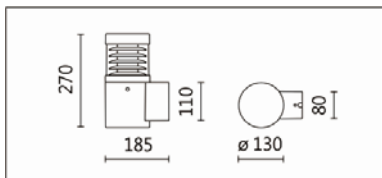

OBS-214RST

Features & Application 产品特点&适用场所

- IP65 户外壁灯
- 双色温切换(3000K/4000K)
- 内置驱动器 · 安装便捷
- 防眩光学设计

户外壁面照明

Options 可选

色温: 2700K、3000K、4000K

瓦数: 10W(500mA)

角度: /

颜色: 砂白、深灰

Product specifications 产品规格

光源 (Light Source)	OSRAM LED	安装方式 (Installation)	Surface-mounte 明装式
显色性 (Color rendering)	RA > 90	产品材质 (Material)	Aluminum 铝
输入电参数 (Input)	220-240V,50~60HZ	产品净重 (Net Weight)	/
安定器/变压器/驱动器 (Ballast/Transformer/Driver)	HEP G5R10W500LRP	安规执行标准 (Standards of Safety)	EN 60598-1:2015、 EN 60598-2-1 : 1989 EN60598-2-6:1994+A1 : 1997
线材 / 长度 / 连接器 (Connecting)	接线端子 H05RN-F,1.0mm²,3G 电缆 线	储存条件 (Storage Condition)	温度: -20°C to + 50°C、 湿度: 85%RH

Accessories 配件

无