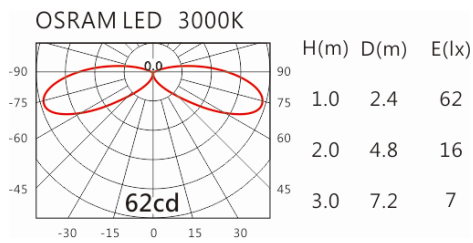

Light Distribution 配光曲线图

3000K 1200 lm