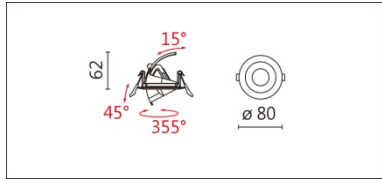

DW-3130CTW

**Features & Application 产品特点&适用场所**

- 一灯三用：持平(0度)、内缩(15度)、下拉(45度)·适合单一空间使用单一灯具
- 持平(0度)：下照式嵌灯
- 内缩(15度)：墙边重点加洗墙效果·并保持天花完整
- 下拉(45度)：依据被照物位置灵活调整投射方向
- 灯体可水平旋转 355度、上下拉动 60度
- 专利大角度下拉结构·滑顺手感调控体验
- 可调色温(2700K~6500K)

适用于高端展陈及商业空间之展示照明

Options 可选

色温: 2700K、3000K、4000K、5000K

瓦数: 5.5W(150mA)

角度: 15、24、36、50

颜色: 白色、黑色、银灰色

Product specifications 产品规格

光源 (Light Source)	BRIDGELUX LED (COB)	安装方式 (Installation)	Recessed 嵌入式
显色性 (Color rendering)	RA > 90	产品材质 (Material)	Aluminum 铝
输入电参数 (Input)	220-240V · 50~60HZ	产品净重 (Net Weight)	0.1KG
安定器/变压器/驱动器 (Ballast/Transformer/Driver)	欧切斯: EUP12A-2HMC	安规执行标准 (Standards of Safety)	EN 60598-1:2015 · EN 60598-2-2:2012
线材 / 长度 / 连接器 (Connecting)	20#LED 红黑线(无卤线) · 出线 50cm	储存条件 (Storage Condition)	温度: -20°C to + 50°C · 湿度: 85%RH

色温: 2700K、3000K、4000K、5000K

瓦数: 5.5W(150mA)

角度: 15、24、36、50

颜色: 白色、黑色、银灰色

Light Distribution 配光曲线图

2700K 500 lm

6500K 588 lm