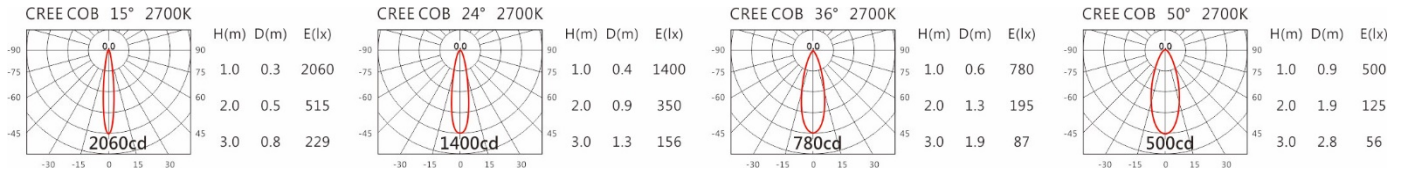

色温: 2700K、3000K、4000K、5000K

瓦数: 5.5W(150mA)

角度: 15、24、36、50

颜色: 白色、黑色、银灰色

Light Distribution 配光曲线图

2700K 500 lm

6500K 588 lm