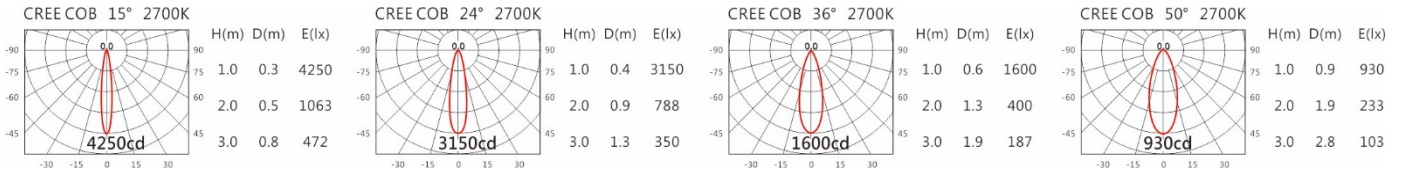

色温: 2700K~6500K

瓦数: 9W(250mA)

角度: 15、24、36、50

颜色: 白色、黑色、银灰色

Light Distribution 配光曲线图

2700K 856 lm

3000K 1025 lm