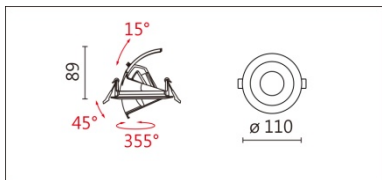

DW-3140CTW

**Features & Application 产品特点&适用场所**

- 一灯三用：持平(0度)、内缩(15度)、下拉(45度)·适合单一空间使用单一灯具
- 持平(0度)：下照式嵌灯
- 内缩(15度)：墙边重点加洗墙效果·并保持天花完整
- 下拉(45度)：依据被照物位置灵活调整投射方向
- 灯体可水平旋转 355度、上下拉动 60度
- 专利大角度下拉结构·滑顺手感调控体验
- 可调色温 (2700~6500K)

适用于高端展陈及商业空间之展示照明

Options 可选

色温: 2700K~6500K

瓦数: 9W(250mA)

角度: 15、24、36、50

颜色: 白色、黑色、银灰色

Product specifications 产品规格

光源 (Light Source)	BRIDGELUX LED (COB)	安装方式 (Installation)	Recessed 嵌入式
显色性 (Color rendering)	RA > 90	产品材质 (Material)	Aluminum 铝
输入电参数 (Input)	220-240V · 50~60HZ	产品净重 (Net Weight)	0.22KG
安定器/变压器/驱动器 (Ballast/Transformer/Driver)	欧切斯: EUP12A-2HMC(外置)	安规执行标准 (Standards of Safety)	EN 60598-1:2015 · EN 60598-2-2:2012
线材 / 长度 / 连接器 (Connecting)	20#LED 红黑线(无卤线) · 出线 50cm	储存条件 (Storage Condition)	温度: -20°C to + 50°C · 湿度: 85%RH

色温: 2700K~6500K

瓦数: 9W(250mA)

角度: 15、24、36、50

颜色: 白色、黑色、银灰色

Light Distribution 配光曲线图

2700K 856 lm

3000K 1025 lm