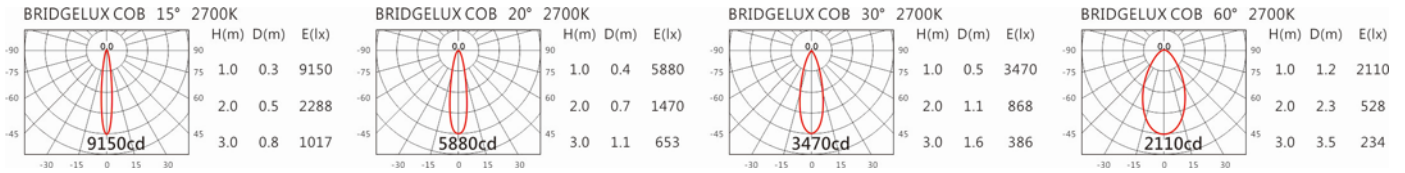

DW-3160CTW

Options 可选

色温: 2700K~6500K

瓦数: 17.5W (500mA)

角度: 15°、20°、30°、60°

颜色: 白色、黑色、银灰色

Light Distribution 配光曲线图

2700K 1733 lm