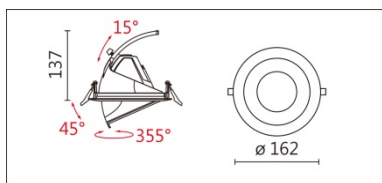

DW-3160CTW

**Features & Application 产品特点&适用场所**

- 一灯三用：持平(0度)、内缩(15度)、下拉(45度)·适合单一空间使用单一灯具
- 持平(0度)：下照式嵌灯
- 内缩(15度)：墙边重点加洗墙效果·并保持天花完整
- 下拉(45度)：依据被照物位置灵活调整投射方向
- 灯体可水平旋转 355度、上下拉动 60度
- 专利大角度下拉结构·滑顺手感调控体验
- 可调色温(2700K~6500K)

适用于高端展陈及商业空间之展示照明

Options 可选

色温: 2700K~6500K

瓦数: 17.5W (500mA)

角度: 15°、20°、30°、60°

颜色: 白色、黑色、银灰色

Product specifications 产品规格

光源 (Light Source)	BRIDGELUX LED (COB)	安装方式 (Installation)	Recessed 嵌入式
显色性 (Color rendering)	RA > 90	产品材质 (Material)	Aluminum 铝
输入电参数 (Input)	220-240V · 50~60HZ	产品净重 (Net Weight)	0.55KG
安定器/变压器/驱动器 (Ballast/Transformer/Driver)	AIDIMMING: PE-N20ACA42(外置)	安规执行标准 (Standards of Safety)	EN 60598-1:2015 · EN 60598-2-2:2012
线材 / 长度 / 连接器 (Connecting)	20#LED 红黑线(无卤线) · 出线 50cm	储存条件 (Storage Condition)	温度: -20°C to + 50°C · 湿度: 85%RH