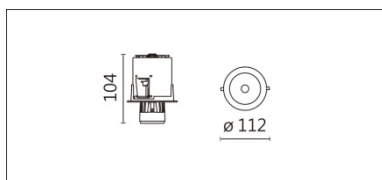

RA-771RTW

**Features & Application 产品特点&适用场所**

- 0~90 度投嵌两用
- 30 度截光角防眩
- 圆型、方型可选
- 上下大角度滑动支架调节；灯体可水平旋转 355 度
- 灯头拉出摆动 90 度
- 可调色温(2700K~6500K)

适用于艺廊、商业空间的重点照明或洗墙照明

Options 可选

色温: 2700K~6500K

瓦数: 12W (350mA)

角度: 15°、20°、30°、40°、50°

颜色: 白色、黑色、银灰色

Product specifications 产品规格

| | | | |
|---|----------------------------|---------------------------------|---------------------------------------|
| 光源 (Light Source) | BRIDGELUX LED (COB) | 安装方式 (Installation) | Recessed 嵌入式 |
| 显色性 (Color rendering) | RA > 90 | 产品材质 (Material) | Aluminum 铝 |
| 输入电参数 (Input) | 220-240V · 50~60HZ | 产品净重 (Net Weight) | 0.47KG |
| 安定器/变压器/驱动器 (Ballast/Transformer/Driver) | EUCHIPS EUP20A-2HMC(外置) | 安规执行标准 (Standards of Safety) | EN 60598-1:2015、 EN 60598-2-2:2012 |
| 线材 / 长度 / 连接器 (Connecting) | 20#LED 红黑线(无卤线) · 出线 50cm | 储存条件 (Storage Condition) | 温度: -20°C to + 50°C、 湿度: 85%RH |