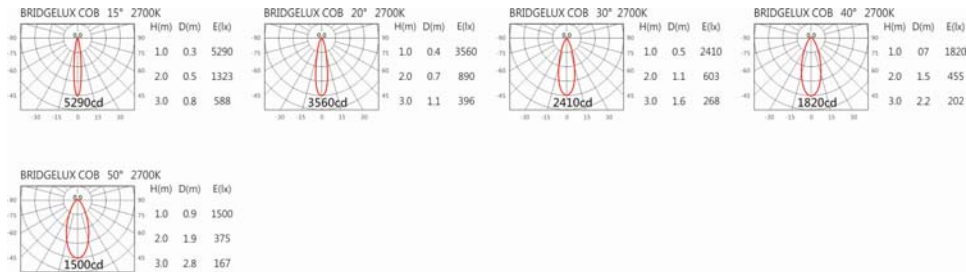

RA-771RTW

Options 可选

色温: 2700K~6500K

瓦数: 12W (350mA)

角度: 15°、20°、30°、40°、50°

颜色: 白色、黑色、银灰色

Light Distribution 配光曲线图

2700K 1127 lm