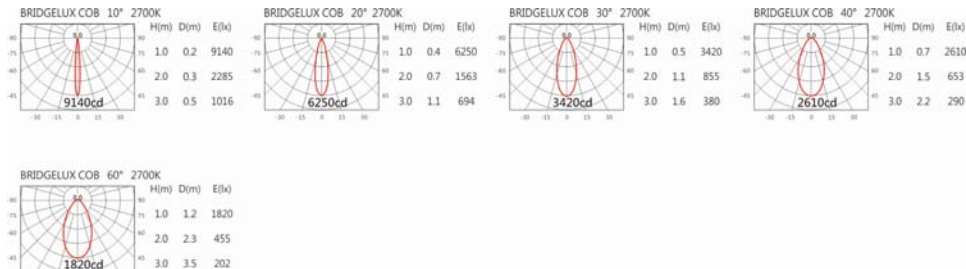

Light Distribution 配光曲线图

2700K 1733 lm