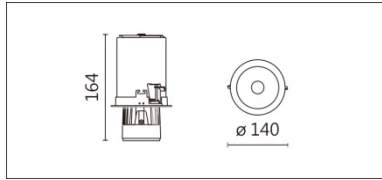

## RA-751RTW

**Features & Application 产品特点&适用场所**

- 0~90 度投嵌两用
- 30 度截光角防眩
- 圆型、方型可选
- 上下大角度滑动支架调节；灯体可水平旋转 355 度
- 灯头拉出摆动 90 度
- 可调色温(2700K~6500K)

适用于艺廊、商业空间的重点照明或洗墙照明

**Options 可选**

色温: 2700K~6500K

瓦数: 17.5W (500mA)