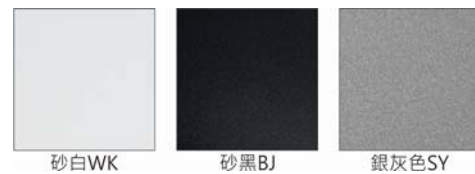

Reflector 反射罩

Finishing 灯具颜色

砂白WK

砂黑BJ

银灰色SY

Details 点击跳转详情页

2700K

6500K