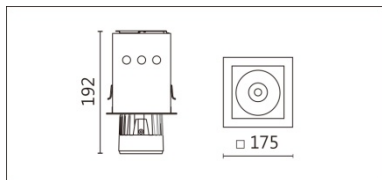

RA-7211TW

**Features & Application 产品特点&适用场所**

- 0~90 度投嵌两用
- 30 度截光角防眩
- 圆型、方型可选
- 上下大角度滑动支架调节；灯体可水平旋转 355 度
- 灯头拉出摆动 90 度
- 可调色温(2700K~6500K)

适用于艺廊、商业空间的重点照明或洗墙照明

Options 可选

色温: 2700K~6500K

瓦数: 33.5W (900mA)

角度: 10°、15°、20°、30°、40°、60°

颜色: 白色、黑色、银灰色

Product specifications 产品规格

光源 (Light Source)	BRIDGELUX LED (COB)	安装方式 (Installation)	Recessed 嵌入式
显色性 (Color rendering)	RA > 90	产品材质 (Material)	Aluminum 铝
输入电参数 (Input)	220-240V · 50~60HZ	产品净重 (Net Weight)	/
安定器/变压器/驱动器 (Ballast/Transformer/Driver)	AIDIMMING: PE-N45ACA42(外置)	安规执行标准 (Standards of Safety)	EN 60598-1:2015、 EN 60598-2-2:2012
线材 / 长度 / 连接器 (Connecting)	20#LED 红黑线(无卤线) · 出线 50cm	储存条件 (Storage Condition)	温度: -20°C to + 50°C、 湿度: 85%RH