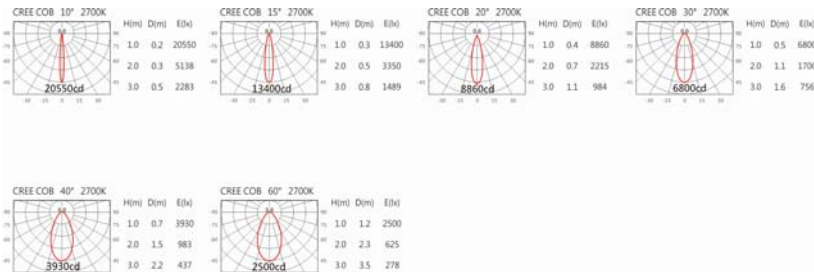

RA-7211TW

Options 可选

色温: 2700K~6500K

瓦数: 33.5W (900mA)

角度: 10°、15°、20°、30°、40°、60°

颜色: 白色、黑色、银灰色

Light Distribution 配光曲线图

2700K 3066 lm