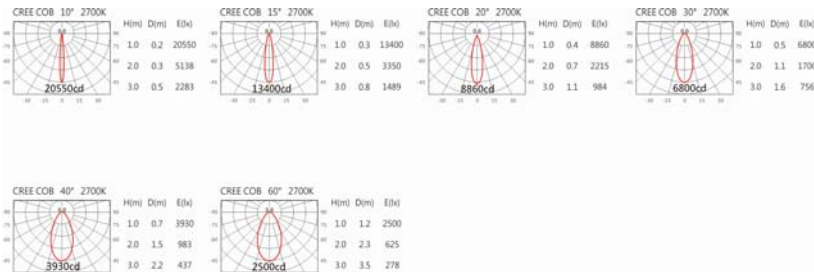

Light Distribution 配光曲线图

2700K 3066 lm