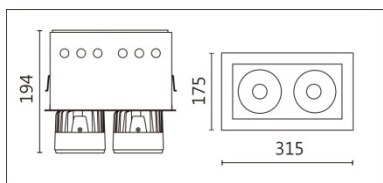

RA-7212TW

Features & Application 产品特点&适用场所

- 0~90 度投嵌两用
- 30 度截光角防眩
- 圆型、方型可选
- 上下大角度滑动支架调节；灯体可水平旋转 355 度
- 灯头拉出摆动 90 度
- 可调色温(2700K~6500K)

适用于艺廊、商业空间的重点照明或洗墙照明

Options 可选

色温: 2700K~6500K

瓦数: 33.5W*2(900mA)

角度: 10°、15°、20°、30°、40°、60°

颜色: 白色、黑色、银灰色

Product specifications 产品规格

光源 (Light Source)	BRIDGELUX LED (COB)	安装方式 (Installation)	Recessed 嵌入式
显色性 (Color rendering)	RA > 90	产品材质 (Material)	Aluminum 铝
输入电参数 (Input)	220-240V · 50~60HZ	产品净重 (Net Weight)	/
安定器/变压器/驱动器 (Ballast/Transformer/Driver)	AIDIMMING: PE-N45ACA42 *2(外置)	安规执行标准 (Standards of Safety)	EN 60598-1:2015、 EN 60598-2-2:2012
线材 / 长度 / 连接器 (Connecting)	20#LED 红黑线(无卤线) · 出线 50cm	储存条件 (Storage Condition)	温度: -20°C to + 50°C、 湿度: 85%RH

Accessories 配件

DL-7-AC2

AC-C111S-013040

AC-C111S-014060

AC-C111S-017053

AC-C111S-022067

AC-C111S-033060

Reflector 反射罩

Finishing 灯具颜色

Details 点击跳转详情页

2700K

6500K