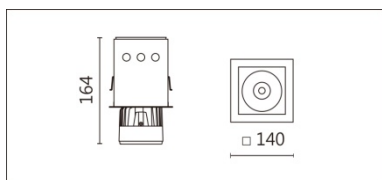

RA-7511TW

**Features & Application 产品特点&适用场所**

- 0~90 度投嵌两用
- 30 度截光角防眩
- 圆型、方型可选
- 上下大角度滑动支架调节；灯体可水平旋转 355 度
- 灯头拉出摆动 90 度
- 可调色温(2700K~6500K)

适用于艺廊、商业空间的重点照明或洗墙照明

Options 可选

色温: 2700K~6500K

瓦数: 17.5W (500mA)

角度: 10°、20°、30°、40°、60°

颜色: 白色、黑色、银灰色

Product specifications 产品规格

光源 (Light Source)	BRIDGELUX LED (COB)	安装方式 (Installation)	Recessed 嵌入式
显色性 (Color rendering)	RA > 90	产品材质 (Material)	Aluminum 铝
输入电参数 (Input)	220-240V · 50~60HZ	产品净重 (Net Weight)	/
安定器/变压器/驱动器 (Ballast/Transformer/Driver)	AIDIMMING: PE-N20ACA42(外置)	安规执行标准 (Standards of Safety)	EN 60598-1:2015、 EN 60598-2-2:2012
线材 / 长度 / 连接器 (Connecting)	20#LED 红黑线(无卤线) · 出线 50cm	储存条件 (Storage Condition)	温度: -20°C to + 50°C、 湿度: 85%RH