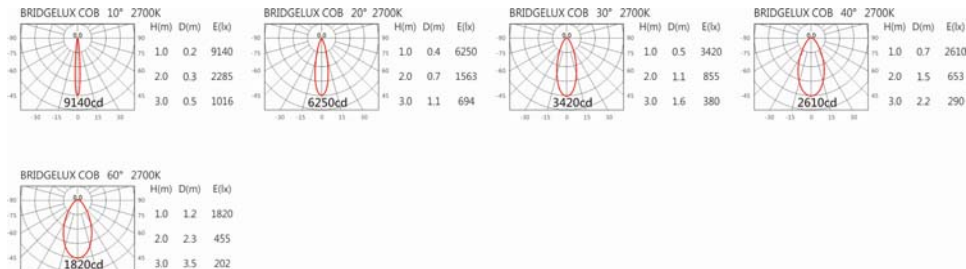

RA-7511RTW

Options 可选

色温: 2700K~6500K

瓦数: 17.5W (500mA)

角度: 10°、20°、30°、40°、60°

颜色: 白色、黑色、银灰色

Light Distribution 配光曲线图

2700K 1733 lm