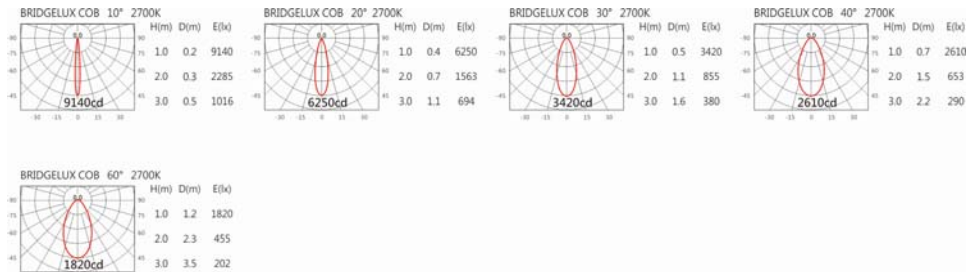

Light Distribution 配光曲线图

2700K 1733 lm