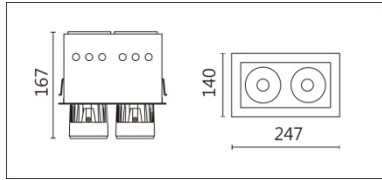

## RA-7512TW

**Features & Application** 产品特点&适用场所

- 0~90 度投嵌两用
- 30 度截光角防眩
- 圆型、方型可选
- 上下大角度滑动支架调节；灯体可水平旋转 355 度
- 灯头拉出摆动 90 度
- 可调色温(2700K~6500K)

适用于艺廊、商业空间的重点照明或洗墙照明

**Options** 可选

色温: 2700K~6500K

瓦数: 17.5W\*2 (500mA)

角度: 10°、20°、30°、40°、60°

颜色: 白色、黑色、银灰色

**Product specifications** 产品规格

光源 (Light Source)	BRIDGELUX LED (COB)	安装方式 (Installation)	Recessed 嵌入式
显色性 (Color rendering)	RA > 90	产品材质 (Material)	Aluminum 铝
输入电参数 (Input)	220-240V · 50~60HZ	产品净重 (Net Weight)	/
安定器/变压器/驱动器 (Ballast/Transformer/Driver)	AIDIMMING: PE-N20ACA42 *2(外置)	安规执行标准 (Standards of Safety)	EN 60598-1:2015、 EN 60598-2-2:2012
线材 / 长度 / 连接器 (Connecting)	20#LED 红黑线(无卤线) · 出线 50cm	储存条件 (Storage Condition)	温度: -20°C to + 50°C、 湿度: 85%RH