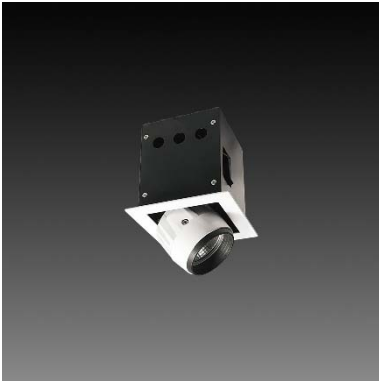

RA-7711RTW