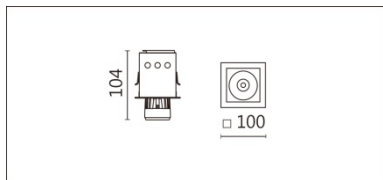

RA-7711TW

**Features & Application 产品特点&适用场所**

- 0~90 度投嵌两用
- 30 度截光角防眩
- 圆型、方型可选
- 上下大角度滑动支架调节；灯体可水平旋转 355 度
- 灯头拉出摆动 90 度
- 可调色温(2700K~6500K)

适用于艺廊、商业空间的重点照明或洗墙照明

Options 可选

色温: 2700K~6500K

瓦数: 12W (350mA)

角度: 15°、20°、30°、40°、50°

颜色: 白色、黑色、银灰色

Product specifications 产品规格

光源 (Light Source)	BRIDGELUX LED (COB)	安装方式 (Installation)	Recessed 嵌入式
显色性 (Color rendering)	RA > 90	产品材质 (Material)	Aluminum 铝
输入电参数 (Input)	220-240V · 50~60HZ	产品净重 (Net Weight)	0.55KG
安定器/变压器/驱动器 (Ballast/Transformer/Driver)	EUCHIPS EUP20A-2HMC(外置)	安规执行标准 (Standards of Safety)	EN 60598-1:2015、 EN 60598-2-2:2012
线材 / 长度 / 连接器 (Connecting)	20#LED 红黑线(无卤线) · 出线 50cm	储存条件 (Storage Condition)	温度: -20°C to + 50°C、 湿度: 85%RH

RA-7711RTW

Options 可选

色温: 2700K~6500K

瓦数: 12W (350mA)

角度: 15°、20°、30°、40°、50°

颜色: 白色、黑色、银灰色

Light Distribution 配光曲线图

2700K 1127 lm