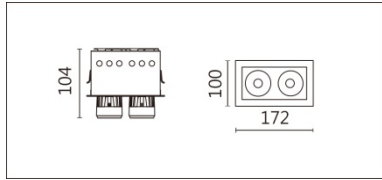

RA-7712TW

**Features & Application 产品特点&适用场所**

- 0~90 度投嵌两用
- 30 度截光角防眩
- 圆型、方型可选
- 上下大角度滑动支架调节；灯体可水平旋转 355 度
- 灯头拉出摆动 90 度
- 可调色温(2700K~6500K)

适用于艺廊、商业空间的重点照明或洗墙照明

Options 可选

色温: 2700K~6500K

瓦数: 12W*2 (350mA)

角度: 15°、20°、30°、40°、50°

颜色: 白色、黑色、银灰色

Product specifications 产品规格

光源 (Light Source)	BRIDGELUX LED (COB)	安装方式 (Installation)	Recessed 嵌入式
显色性 (Color rendering)	RA > 90	产品材质 (Material)	Aluminum 铝
输入电参数 (Input)	220-240V · 50~60HZ	产品净重 (Net Weight)	1.09KG
安定器/变压器/驱动器 (Ballast/Transformer/Driver)	EUCHIPS EUP20A-2HMC *2(外置)	安规执行标准 (Standards of Safety)	EN 60598-1:2015、 EN 60598-2-2:2012
线材 / 长度 / 连接器 (Connecting)	20#LED 红黑线(无卤线) · 出线 50cm	储存条件 (Storage Condition)	温度: -20°C to + 50°C、 湿度: 85%RH