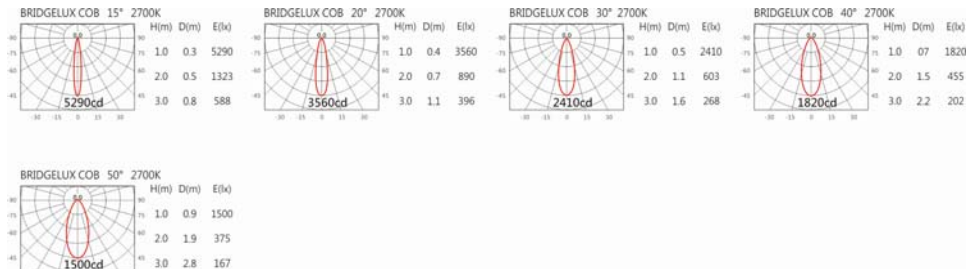

RA-7712TW

Options 可选

色温: 2700K~6500K

瓦数: 12W*2 (350mA)

角度: 15°、20°、30°、40°、50°

颜色: 白色、黑色、银灰色

Light Distribution 配光曲线图

2700K 1127 lm