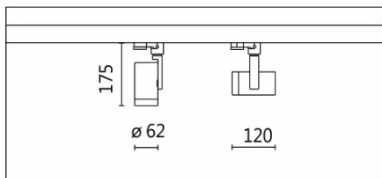

SA-8710-A+HT4-413

Features & Application 产品特点 &适用场所

- 一体式内置驱动投射灯
- 配备专利遮光筒: 30度以上高截光角、更收敛无效光
- 丰富光学配件, 可达成聚焦、防眩、横竖拉伸效果
- 15~60度出光角度选择, 满足不同应用范围
- 支架可水平旋转 355+10度、灯头摆动 180度; 依据被照物位置, 灵活调整投射方向

适用于各类商业空间之重点照明

Options 可选

色温: 2700K、3000K、4000K、5000K

瓦数: 12W (300mA)

角度: 15°、20°、30°、40°、50°、60°

颜色: 砂白、砂黑、银灰

Product specifications 产品规格

光源 (Light Source)	CREE LED (COB)	安装方式 (Installation)	Track system 轨道系统
显色性 (Color rendering)	RA > 90	产品材质 (Material)	Aluminum 铝
输入电参数 (Input)	AC 220~240V, 50~60Hz	产品净重 (Net Weight)	/
安定器/变压器/驱动器 (Ballast/Transformer/Driver)	EAGLERISE CS-12-300SB1 (内置)	安规执行标准 (Standards of Safety)	EN 60598-1:2015、 EN 60598-2-1:1989 EN 60598-2-6:1994+A1:1997
线材 / 长度 / 连接器 (Connecting)	汤石轨道电源头 (HT4-413)	储存条件 (Storage Condition)	温度: -20°C to + 50°C、 湿度: 85%RH