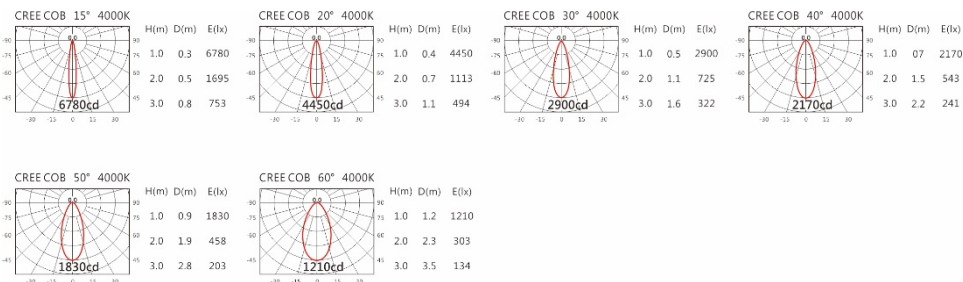

角度: 15°、20°、30°、40°、50°、60°

颜色: 砂白、砂黑、银灰

Light Distribution 配光曲线图

2700K 960 lm

3000K 1000 lm

4000K 1030 lm

5000K 1040 lm