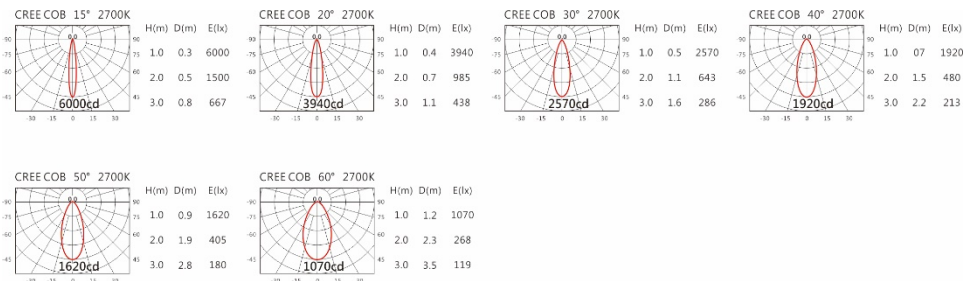

2700K

3000K

4000K

5000K

SA-8710-A+HT4-413

Options 可选

色温: 2700K、3000K、4000K、5000K

瓦数: 12W (300mA)

角度: 15°、20°、30°、40°、50°、60°

颜色: 砂白、砂黑、银灰

Light Distribution 配光曲线图

2700K 960 lm

3000K 1000 lm

4000K 1030 lm

5000K 1040 lm