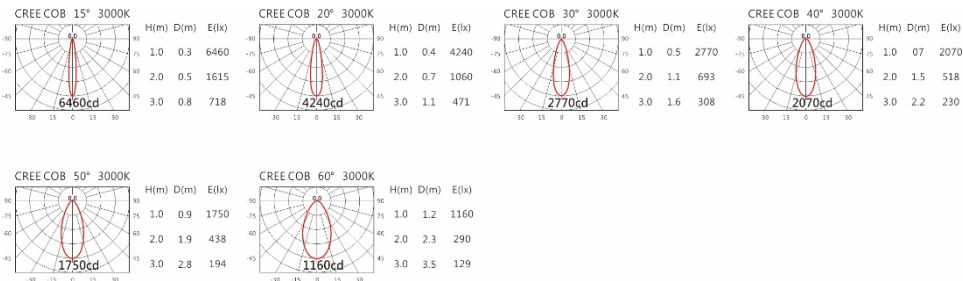

角度: 15°、20°、30°、40°、50°、60°

颜色: 砂白、砂黑、银灰

Light Distribution 配光曲线图

2700K 960 lm

3000K 1000 lm

4000K 1030 lm

5000K 1040 lm