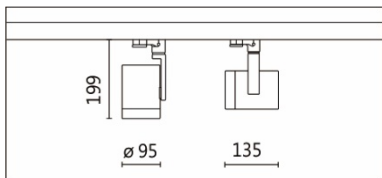

SA-8510-A+HT4-413

Features & Application 产品特点 &适用场所

1. 一体式内置驱动投射灯
   - 配备专利遮光筒: 30度以上高截光角、更收敛无效光
   - 丰富光学配件, 可达成聚焦、防眩、横竖拉伸效果
   - 10~60度出光角度选择, 满足不同应用范围
   - 单灯调光微调
   - 支架可水平旋转 355+10度、灯头摆动 180度; 依据被照物位置, 灵活调整投射方向
2. 适用于各类商业空间之重点照明

Options 可选

色温: 2700K、3000K、4000K、5000K

瓦数: 19.5W (500mA)

角度: 10°、20°、30°、40°、60°

颜色: 砂白、砂黑、银灰

Product specifications 产品规格

光源 (Light Source)	CREE LED (COB)	安装方式 (Installation)	Track system 轨道系统
显色性 (Color rendering)	RA > 90	产品材质 (Material)	Aluminum 铝
输入电参数 (Input)	AC 220~240V, 50~60Hz	产品净重 (Net Weight)	/
安定器/变压器/驱动器 (Ballast/Transformer/Driver)	LF-GIC030YSII0500H	安规执行标准 (Standards of Safety)	EN 60598-1:2015、 EN 60598-2-1:1989 EN 60598-2-6:1994+A1:1997
线材 / 长度 / 连接器 (Connecting)	汤石轨道电源头 (HT4-413)	储存条件 (Storage Condition)	温度: -20°C to + 50°C、 湿度: 85%RH