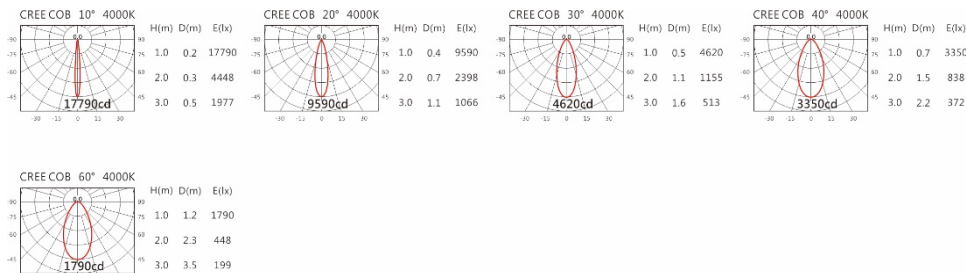

角度: 10°、20°、30°、40°、60°

颜色: 砂白、砂黑、银灰

Light Distribution 配光曲线图

2700K 1740 lm

3000K 1813 lm

4000K 1867 lm

5000K 1886 lm