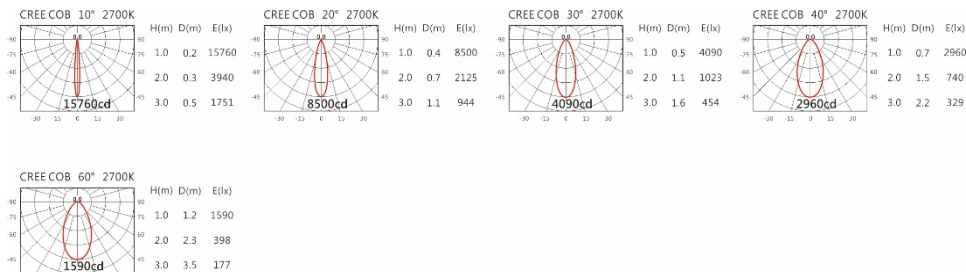

2700K

3000K

4000K

5000K

SA-8510-A+HT4-413

Options 可选

色温: 2700K、3000K、4000K、5000K

瓦数: 19.5W (500mA)

角度: 10°、20°、30°、40°、60°

颜色: 砂白、砂黑、银灰

Light Distribution 配光曲线图

2700K 1740 lm

3000K 1813 lm

4000K 1867 lm

5000K 1886 lm