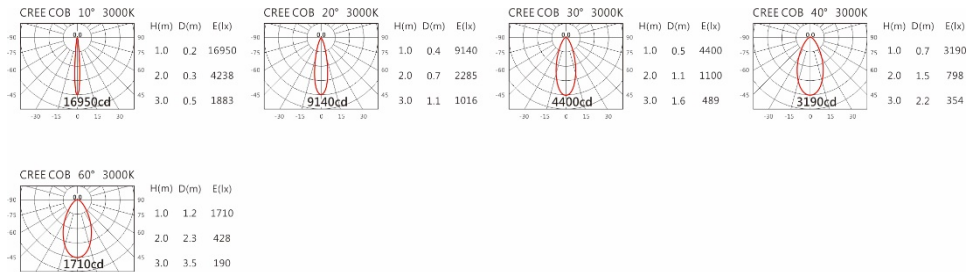

角度: 10°、20°、30°、40°、60°

颜色: 砂白、砂黑、银灰

Light Distribution 配光曲线图

2700K 1740 lm

3000K 1813 lm

4000K 1867 lm

5000K 1886 lm