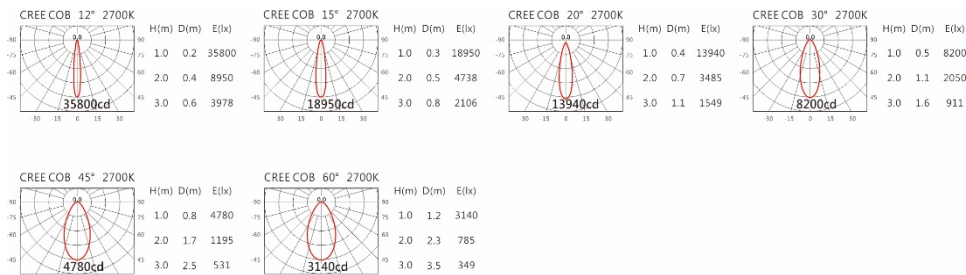

瓦数: 35.5W (900mA)

角度: 12°、15°、20°、30°、45°、60°

颜色: 砂白、砂黑、银灰

Light Distribution 配光曲线图

2700K 3144 lm

5000K 3276 lm

4000K 3374 lm

5000K 3349 lm