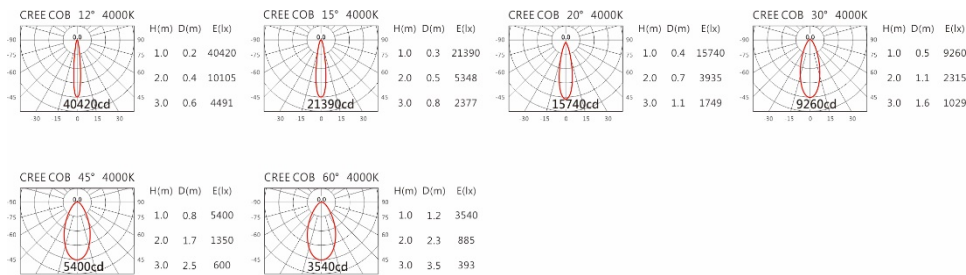

瓦数: 35.5W (900mA)

角度: 12°、15°、20°、30°、45°、60°

颜色: 砂白、砂黑、银灰

Light Distribution 配光曲线图

2700K 3144 lm

5000K 3276 lm

4000K 3374 lm

5000K 3349 lm