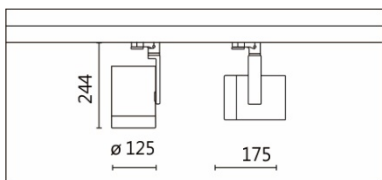

SA-8210-A+HT4-413

Features & Application 产品特点 &适用场所

- 一体式内置驱动器
- 配备专利遮光筒: 30 度以上高截光角、更收敛无效光
- 丰富光学配件, 可达成聚焦、防眩、横竖拉伸效果
- 15~60 度出光角度选择, 满足不同应用范围
- 非调光、单灯调光 (1%~100%)可选
- 可调色温(2700K~6500K) · DALI 调光
- 支架可水平转动 355 度+10 度、灯头垂直摆动 180 度; 依据被照物位置, 灵活调整投射方向

适用各类商业空间之重点照明

Options 可选

色温: 2700K、3000K、4000K、5000K

瓦数: 35.5W (900mA)

角度: 12°、15°、20°、30°、45°、60°

颜色: 砂白、砂黑、银灰

Product specifications 产品规格

光源 (Light Source)	CREE LED (COB)	安装方式 (Installation)	Track system 轨道系统
显色性 (Color rendering)	RA > 90	产品材质 (Material)	Aluminum 铝
输入电参数 (Input)	AC 220~240V, 50~60Hz	产品净重 (Net Weight)	/
安定器/变压器/驱动器 (Ballast/Transformer/Driver)	LF-GIC040YSII0900H	安规执行标准 (Standards of Safety)	EN 60598-1:2015、 EN 60598-2-1:1989 EN 60598-2-6:1994+A1:1997
线材 / 长度 / 连接器 (Connecting)	汤石轨道电源头 (HT4-413)	储存条件 (Storage Condition)	温度: -20°C to + 50°C、 湿度: 85%RH