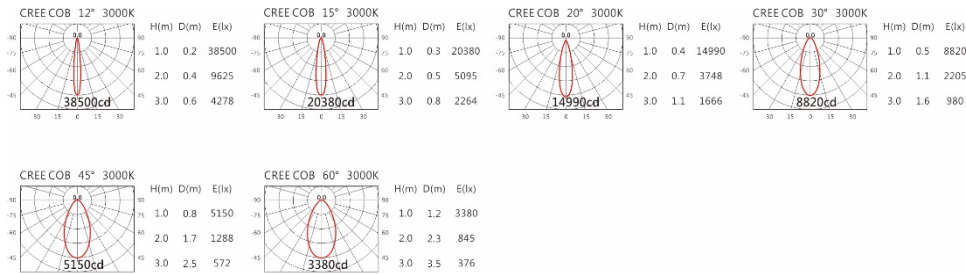

瓦数: 35.5W (900mA)

角度: 12°、15°、20°、30°、45°、60°

颜色: 砂白、砂黑、银灰

Light Distribution 配光曲线图

2700K 3144 lm

5000K 3276 lm

4000K 3374 lm

5000K 3349 lm