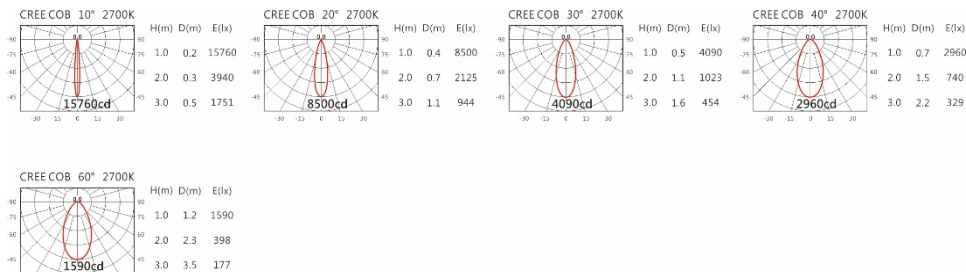

2700K

3000K

4000K

5000K

SA-8510-AD+HT4-413

Options 可选

色温: 2700K、3000K、4000K、5000K

瓦数: 19.5W (500mA)

角度: 10°、20°、30°、40°、60°

颜色: 砂白、砂黑、银灰

Light Distribution 配光曲线图

2700K 1740 lm

3000K 1813 lm

4000K 1867 lm

5000K 1886 lm