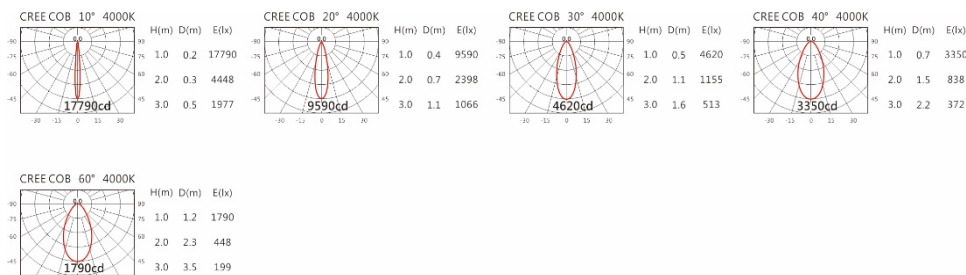

角度: 10°、20°、30°、40°、60°

颜色: 砂白、砂黑、银灰

Light Distribution 配光曲线图

2700K 1740 lm

3000K 1813 lm

4000K 1867 lm

5000K 1886 lm