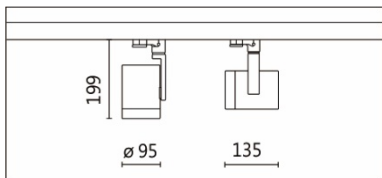

SA-8510-AD+HT4-413

Features & Application 产品特点 &适用场所

- 一体式内置驱动投射灯
- 配备专利遮光筒: 30度以上高截光角、更收敛无效光
- 丰富光学配件, 可达成聚焦、防眩、横竖拉伸效果
- 10~60度出光角度选择, 满足不同应用范围
- 单灯调光微调
- 支架可水平旋转 355+10度、灯头摆动 180度; 依据被照物位置, 灵活调整投射方向

适用于各类商业空间之重点照明

Options 可选

色温: 2700K、3000K、4000K、5000K

瓦数: 19.5W (500mA)

角度: 10°、20°、30°、40°、60°

颜色: 砂白、砂黑、银灰

Product specifications 产品规格

光源 (Light Source)	CREE LED (COB)	安装方式 (Installation)	Track system 轨道系统
显色性 (Color rendering)	RA > 90	产品材质 (Material)	Aluminum 铝
输入电参数 (Input)	AC 220~240V, 50~60Hz	产品净重 (Net Weight)	/
安定器/变压器/驱动器 (Ballast/Transformer/Driver)	SECOCO SK142-B-20500(内置)	安规执行标准 (Standards of Safety)	EN 60598-1:2015、 EN 60598-2-1:1989 EN 60598-2-6:1994+A1:1997
线材 / 长度 / 连接器 (Connecting)	汤石轨道电源头 (HT4-413)	储存条件 (Storage Condition)	温度: -20°C to + 50°C、 湿度: 85%RH