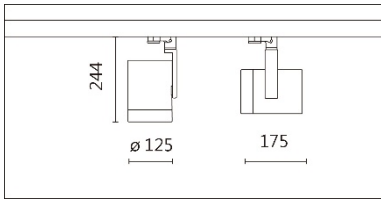

SA-8210-ATW

Features & Application 产品特点 &适用场所

- 一体式内置驱动器
- 配备专利遮光筒: 30 度以上高截光角、更收敛无效光
- 丰富光学配件, 可达成聚焦、防眩、横竖拉伸效果
- 10~60 度出光角度选择, 满足不同应用范围
- 可调色温(2700K~6500K) · DALI 调光
- 支架可水平转动 355 度+10 度、灯头垂直摆动 180 度; 依据被照物位置, 灵活调整投射方向

适用于各类商业空间之重点照明

Options 可选

色温: 2700K~6500K

瓦数: 33.5W (900mA)

角度: 10°、15°、20°、30°、40°、60°

颜色: 砂白、砂黑、银灰

Product specifications 产品规格

光源 (Light Source)	BRIDGELUX LED (COB)	安装方式 (Installation)	Track system 轨道系统
显色性 (Color rendering)	RA > 90	产品材质 (Material)	Aluminum 铝
输入电参数 (Input)	AC 220~240V, 50~60Hz	产品净重 (Net Weight)	/
安定器/变压器/驱动器 (Ballast/Transformer/Driver)	LWDC36W1000NLR-T2CH-W/D 2 (内置)	安规执行标准 (Standards of Safety)	EN 60598-1:2015、 EN 60598-2-1:1989 EN 60598-2-6:1994+A1:1997
线材 / 长度 / 连接器 (Connecting)	轨道电源头	储存条件 (Storage Condition)	温度: -20°C to + 50°C、 湿度: 85%RH