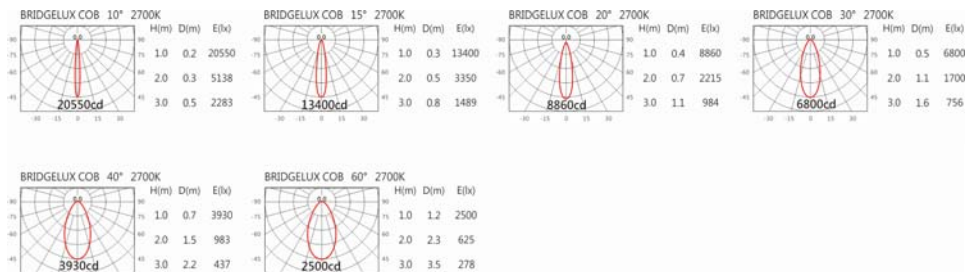

SA-8210-ATW

Options 可选

色温: 2700K~6500K

瓦数: 33.5W (900mA)

角度: 10°、15°、20°、30°、40°、60°

颜色: 砂白、砂黑、银灰

Light Distribution 配光曲线图

2700K 3066 lm