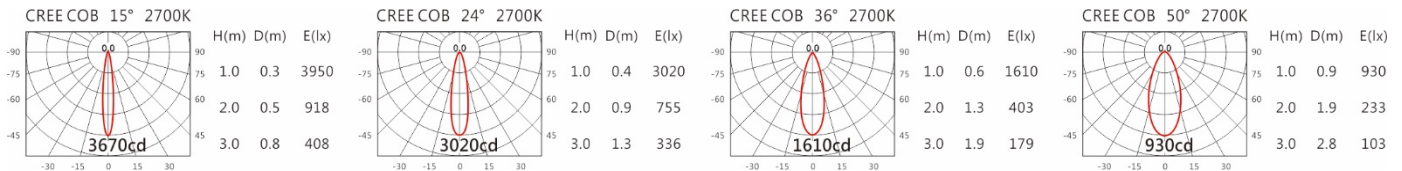

Options 可选

色温: 2700K、3000K、4000K、5000K

瓦数: 9.5W (450mA)

角度: 15°、24°、36°、50°

颜色: 砂白、砂黑、银灰

Light Distribution 配光曲线图

2700K 723 lm

3000K 754 lm