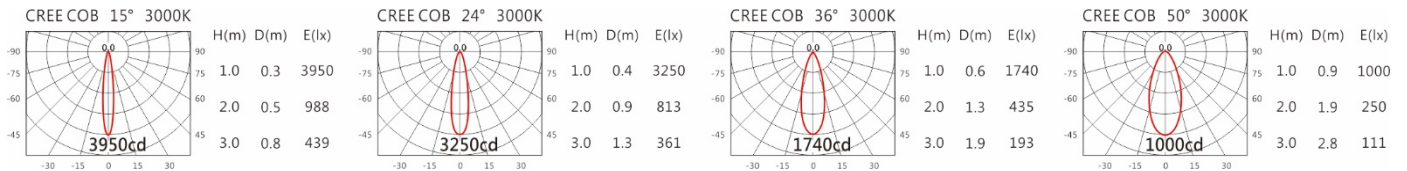

Options 可选

色温: 2700K、3000K、4000K、5000K

瓦数: 9.5W (450mA)

角度: 15°、24°、36°、50°

颜色: 砂白、砂黑、银灰

Light Distribution 配光曲线图

2700K 723 lm

3000K 754 lm