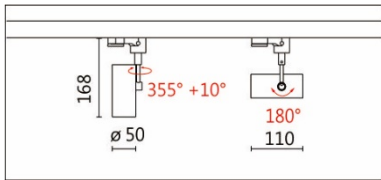

SA-2810-A+HT4-413B

Features & Application 产品特点 &适用场所

- 一体式内置驱动投射灯
- 精密光学设计·光型均匀圆润·传输效率更高
- 多种出光角度选择·满足不同应用范围
- 支架可水平旋转 355+10 度、灯头摆动 180 度
- 造型小巧简约·流畅的线条易融入各式空间

适用于中小型商业空间及住宅之重点照明

Options 可选

色温: 2700K、3000K、4000K、5000K

瓦数: 9.5W (450mA)

角度: 15°、24°、36°、50°

颜色: 砂白、砂黑、银灰

Product specifications 产品规格

光源 (Light Source)	CREE LED (COB)	安装方式 (Installation)	Track system 轨道系统
显色性 (Color rendering)	RA > 90	产品材质 (Material)	Aluminum 铝
输入电参数 (Input)	AC 220~240V, 50~60Hz	产品净重 (Net Weight)	0.3KG
安定器/变压器/驱动器 (Ballast/Transformer/Driver)	HEP: G5S10W450LR(内置)	安规执行标准 (Standards of Safety)	EN 60598-1:2015、 EN 60598-2-1:1989 EN 60598-2-6:1994+A1:1997
线材 / 长度 / 连接器 (Connecting)	汤石轨道电源头 (HT4-413B)	储存条件 (Storage Condition)	温度: -20°C to + 50°C、 湿度: 85%RH

Accessories 配件