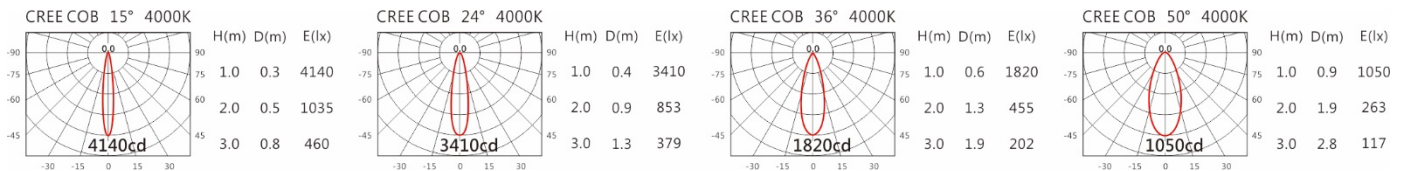

4000K 777 lm