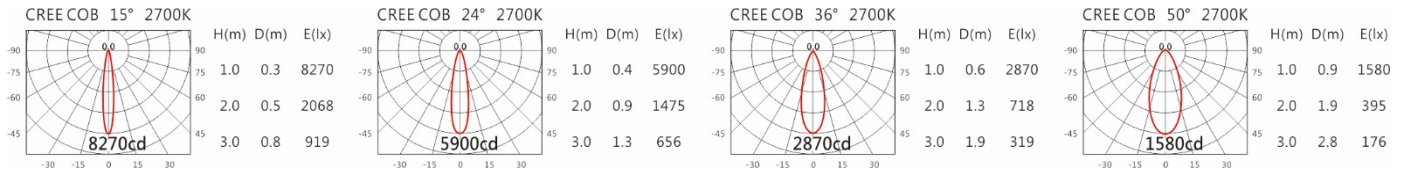

Light Distribution 配光曲线图

2700K 1123 lm