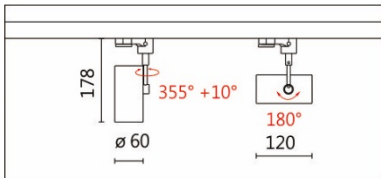

SA-2710-A+HT4-413B

Features & Application 产品特点 &适用场所

- 一体式内置驱动投射灯
- 精密光学设计·光型均匀圆润·传输效率更高
- 多种出光角度选择·满足不同应用范围
- 支架可水平旋转 355+10 度、灯头摆动 180 度
- 造型小巧简约·流畅的线条易融入各式空间

适用于中小型商业空间及住宅之重点照明

Options 可选

色温: 2700K、3000K、4000K、5000K

瓦数: 12W (300mA)

角度: 15°、24°、36°、50°

颜色: 砂白、砂黑、银灰

Product specifications 产品规格

光源 (Light Source)	CREE LED (COB)	安装方式 (Installation)	Track system 轨道系统
显色性 (Color rendering)	RA > 90	产品材质 (Material)	Aluminum 铝
输入电参数 (Input)	AC 220~240V, 50~60Hz	产品净重 (Net Weight)	0.4KG
安定器/变压器/驱动器 (Ballast/Transformer/Driver)	EAGLERISE CS-12-300SB1 (内置)	安规执行标准 (Standards of Safety)	EN 60598-1:2015、 EN 60598-2-1:1989 EN 60598-2-6:1994+A1:1997
线材 / 长度 / 连接器 (Connecting)	汤石轨道电源头 (HT4-413B)	储存条件 (Storage Condition)	温度: -20°C to + 50°C、 湿度: 85%RH

Accessories 配件