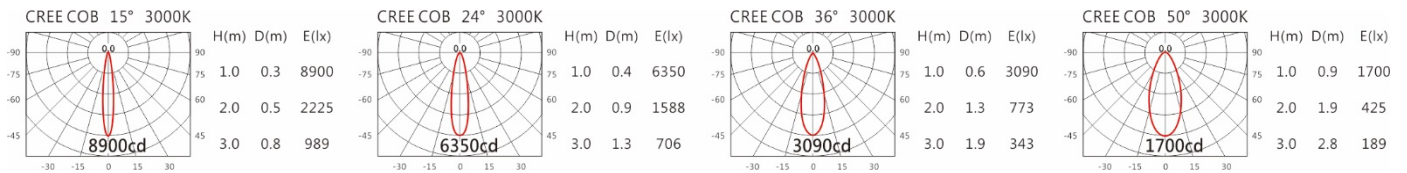

3000K 1170 lm