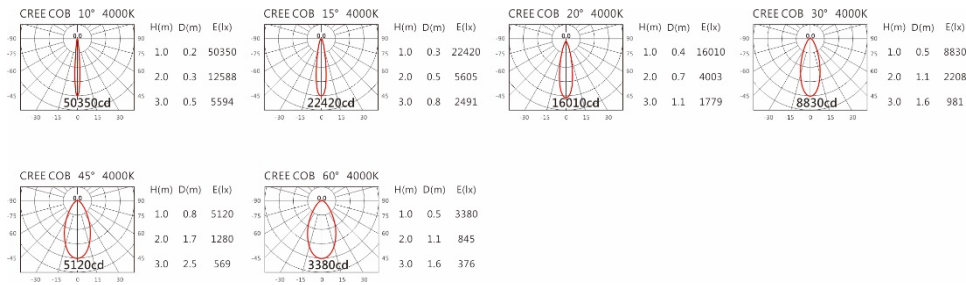

4000K 3317 lm