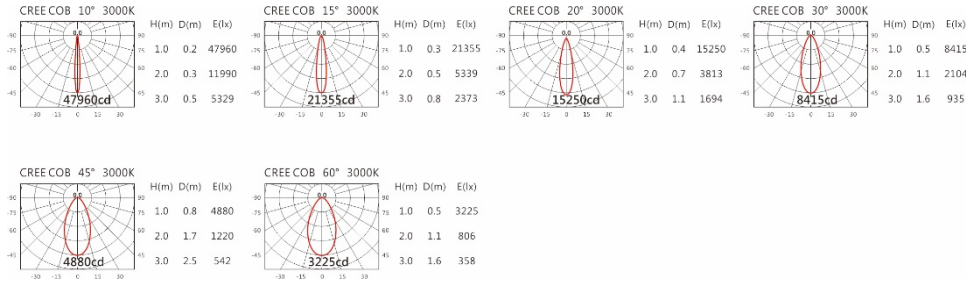

Options 可选

色温: 2700K、3000K、4000K、5000K

瓦数: 35.5W (900mA)

角度: 10°、15°、20°、30°、45°、60°

颜色: 砂白、砂黑、银灰

Light Distribution 配光曲线图

2700K 3091 lm

3000K 3220 lm