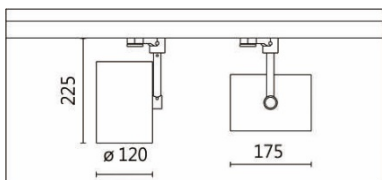

SA-2210-A+HT4-413B

Features & Application 产品特点 &适用场所

- 一体式内置驱动投射灯
- 精密光学设计·光型均匀圆润·传输效率更高
- 多种出光角度选择·满足不同应用范围
- 支架可水平旋转 355+10 度、灯头摆动 180 度
- 造型小巧简约·流畅的线条易融入各式空间

适用于中小型商业空间及住宅之重点照明

Options 可选

色温: 2700K、3000K、4000K、5000K

瓦数: 35.5W (900mA)

角度: 10°、15°、20°、30°、45°、60°

颜色: 砂白、砂黑、银灰

Product specifications 产品规格

光源 (Light Source)	CREE LED (COB)	安装方式 (Installation)	Track system 轨道系统
显色性 (Color rendering)	RA > 90	产品材质 (Material)	Aluminum 铝
输入电参数 (Input)	AC 220~240V, 50~60Hz	产品净重 (Net Weight)	1.1KG
安定器/变压器/驱动器 (Ballast/Transformer/Driver)	HEP: G5S40W900LRP(内置)	安规执行标准 (Standards of Safety)	EN 60598-1:2015、 EN 60598-2-1:1989 EN 60598-2-6:1994+A1:1997
线材 / 长度 / 连接器 (Connecting)	汤石轨道电源头 (HT4-413B)	储存条件 (Storage Condition)	温度: -20°C to + 50°C、 湿度: 85%RH

Accessories 配件