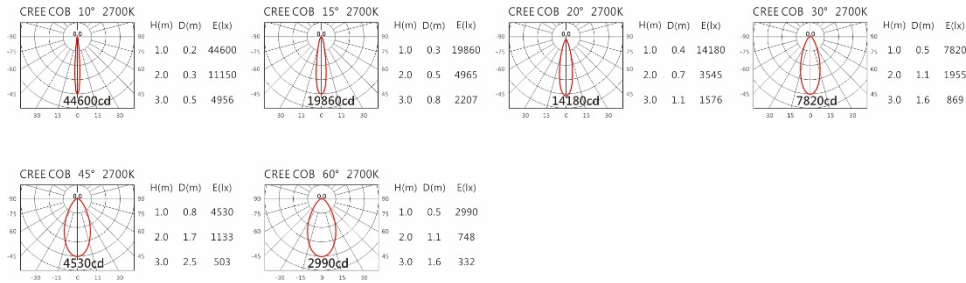

Options 可选

色温: 2700K、3000K、4000K、5000K

瓦数: 35.5W (900mA)

角度: 10°、15°、20°、30°、45°、60°

颜色: 砂白、砂黑、银灰

Light Distribution 配光曲线图

2700K 3091 lm

3000K 3220 lm