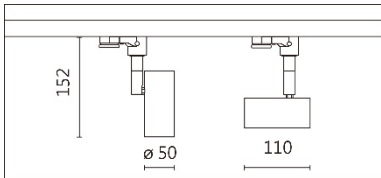

SA-2811-A+HT4-413B

Features & Application 产品特点 &适用场所

- 一体式内置驱动投射灯
- 精密光学设计·光型均匀圆润·传输效率更高
- 多种出光角度选择·满足不同应用范围
- 支架可水平旋转 355+10 度、灯头摆动 90 度
- 造型小巧简约·流畅的线条易融入各式空间

适用于中小型商业空间及住宅之重点照明

Options 可选

色温: 2700K、3000K、4000K、5000K

瓦数: 9.5W (450mA)

角度: 15°、24°、36°、50°

颜色: 砂白、砂黑、银灰

Product specifications 产品规格

光源 (Light Source)	CREE LED (COB)	安装方式 (Installation)	Track system 轨道系统
显色性 (Color rendering)	RA > 90	产品材质 (Material)	Aluminum 铝
输入电参数 (Input)	AC 220~240V, 50~60Hz	产品净重 (Net Weight)	0.3KG
安定器/变压器/驱动器 (Ballast/Transformer/Driver)	HEP: G5S10W450LR(内置)	安规执行标准 (Standards of Safety)	EN 60598-1:2015、 EN 60598-2-1:1989 EN 60598-2-6:1994+A1:1997
线材 / 长度 / 连接器 (Connecting)	汤石轨道电源头 (HT4-413B)	储存条件 (Storage Condition)	温度: -20°C to + 50°C、 湿度: 85%RH

Accessories 配件