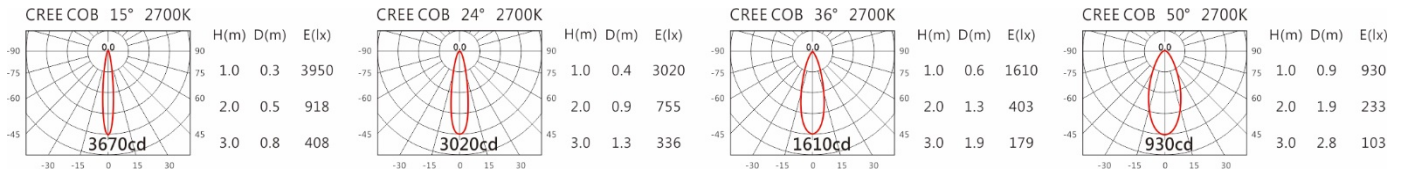

Light Distribution 配光曲线图

2700K 723 lm