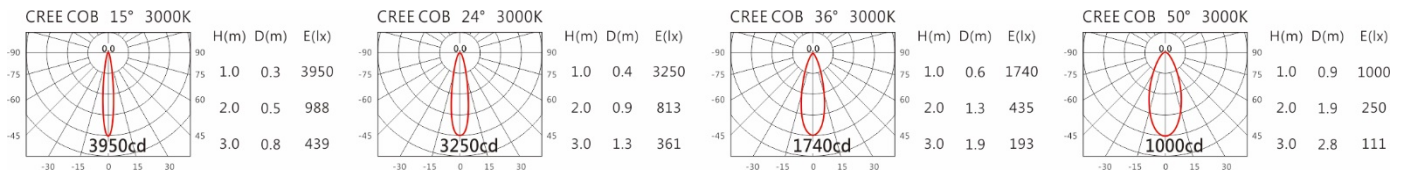

3000K 754 lm