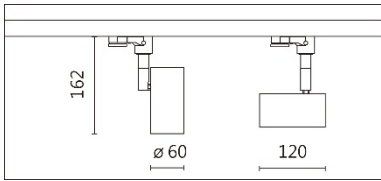

## SA-2711-A+HT4-413B

**Features & Application 产品特点 &适用场所**

- 一体式内置驱动投射灯
- 精密光学设计·光型均匀圆润·传输效率更高
- 多种出光角度选择·满足不同应用范围
- 支架可水平旋转 355+10 度、灯头摆动 90 度
- 造型小巧简约·流畅的线条易融入各式空间

适用于中小型商业空间及住宅之重点照明

**Options 可选**

色温: 2700K、3000K、4000K、5000K

瓦数: 12W (300mA)

角度: 15°、24°、36°、50°

颜色: 砂白、砂黑、银灰

**Product specifications 产品规格**

光源 (Light Source)	CREE LED (COB)	安装方式 (Installation)	Track system 轨道系统
显色性 (Color rendering)	RA > 90	产品材质 (Material)	Aluminum 铝
输入电参数 (Input)	AC 220~240V, 50~60Hz	产品净重 (Net Weight)	0.4KG
安定器/变压器/驱动器 (Ballast/Transformer/Driver)	EAGLERISE CS-12-300SB1 (内置)	安规执行标准 (Standards of Safety)	EN 60598-1:2015、 EN 60598-2-1:1989 EN 60598-2-6:1994+A1:1997
线材 / 长度 / 连接器 (Connecting)	汤石轨道电源头 (HT4-413B)	储存条件 (Storage Condition)	温度: -20°C to + 50°C、 湿度: 85%RH