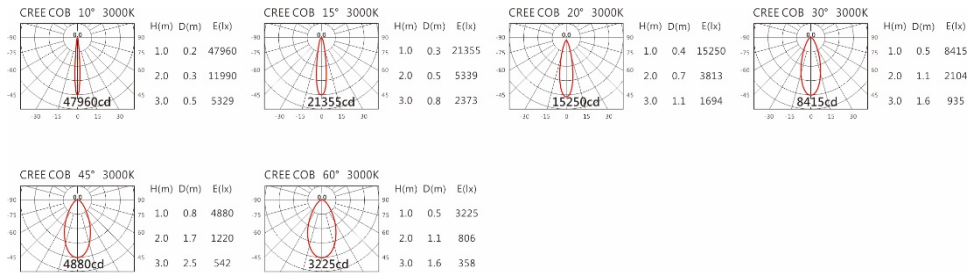

3000K 3220 lm