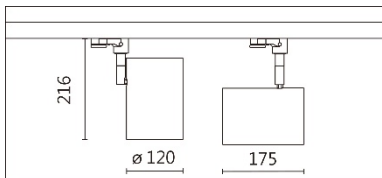

SA-2211-A+HT4-413B

Features & Application 产品特点 &适用场所

- 一体式内置驱动投射灯
- 精密光学设计·光型均匀圆润·传输效率更高
- 多种出光角度选择·满足不同应用范围
- 支架可水平旋转 355+10 度、灯头摆动 90 度
- 造型小巧简约·流畅的线条易融入各式空间

适用于中小型商业空间及住宅之重点照明

Options 可选

色温: 2700K、3000K、4000K、5000K

瓦数: 35.5W (900mA)

角度: 10°、15°、20°、30°、45°、60°

颜色: 砂白、砂黑、银灰

Product specifications 产品规格

光源 (Light Source)	CREE LED (COB)	安装方式 (Installation)	Track system 轨道系统
显色性 (Color rendering)	RA > 90	产品材质 (Material)	Aluminum 铝
输入电参数 (Input)	AC 220~240V, 50~60Hz	产品净重 (Net Weight)	1.1KG
安定器/变压器/驱动器 (Ballast/Transformer/Driver)	HEP: G5S40W900LRP(内置)	安规执行标准 (Standards of Safety)	EN 60598-1:2015、 EN 60598-2-1:1989 EN 60598-2-6:1994+A1:1997
线材 / 长度 / 连接器 (Connecting)	汤石轨道电源头 (HT4-413B)	储存条件 (Storage Condition)	温度: -20°C to + 50°C、 湿度: 85%RH

Accessories 配件