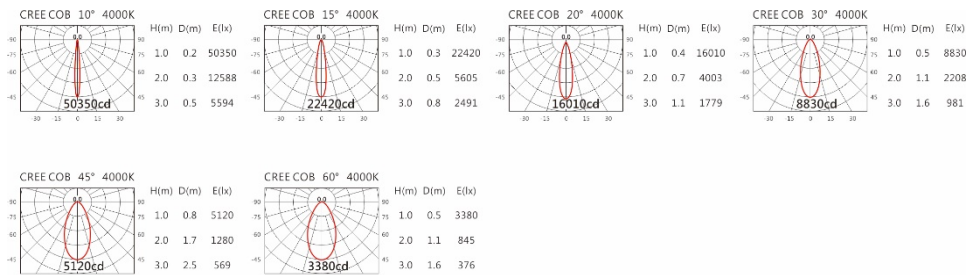

4000K 3317 lm