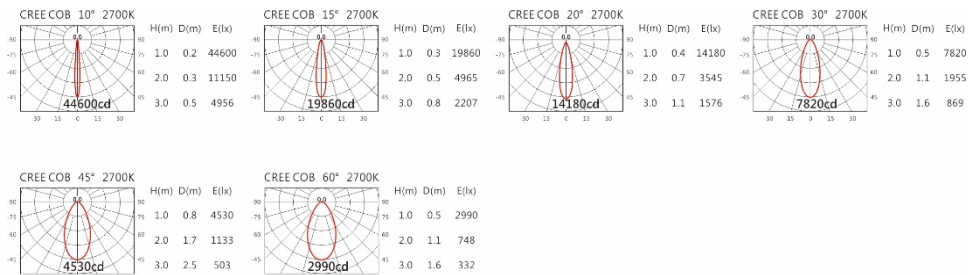

Light Distribution 配光曲线图

2700K 3091 lm