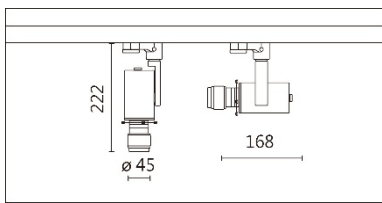

SA-8720-AD/AG+HT4-413B

Features & Application 产品特点 &适用场所

1. 一体式内置驱动器
   - 透镜版本
   - 丰富光学配件，可达成投射、变焦、切光及投影效果
   - 15~60 度出光角度选择，满足不同应用范围
   - 支架可水平转动 355 度+10 度、灯头垂直摆动 180 度；依据被照物位置，灵活调整投射方向
2. 一灯多用，适合各类商业空间

Options 可选

色温: 2700K、3000K、4000K、5000K

瓦数: 12W (300mA)

角度: 15°~25°、20°~36°

颜色: 砂白、砂黑、银灰

Product specifications 产品规格

光源 (Light Source)	LUMINUS LED (COB)	安装方式 (Installation)	Track system 轨道系统
显色性 (Color rendering)	RA > 90	产品材质 (Material)	Aluminum 铝
输入电参数 (Input)	AC 220~240V, 50~60Hz	产品净重 (Net Weight)	/
安定器/变压器/驱动器 (Ballast/Transformer/Driver)	SECOCO SK141-B-12300(内置)	安规执行标准 (Standards of Safety)	EN 60598-1:2015、 EN 60598-2-1:1989 EN 60598-2-6:1994+A1:1997
线材 / 长度 / 连接器 (Connecting)	汤石轨道电源头 (HT4-413B)	储存条件 (Storage Condition)	温度: -20°C to + 50°C、 湿度: 85%RH

Accessories 配件

Reflector 反射罩

Finishing 灯具颜色

Details 点击跳转详情页

2700K

3000K

4000K

5000K