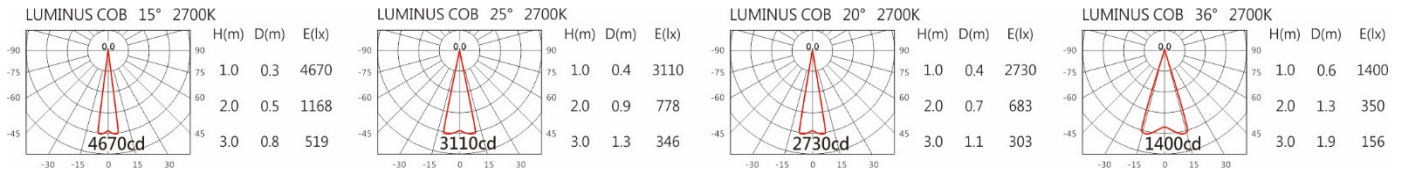

Light Distribution 配光曲线图

2700K 1032 lm