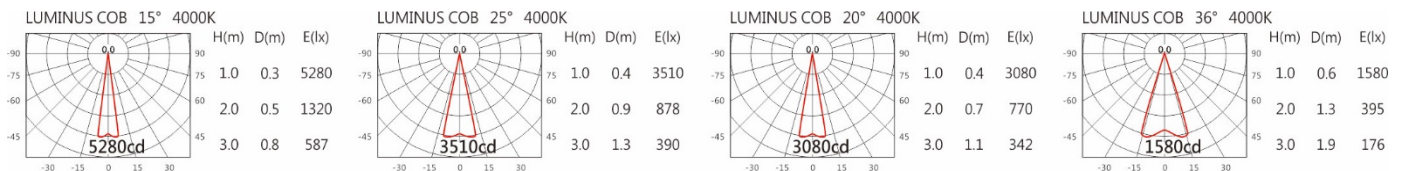

4000K 1107 lm