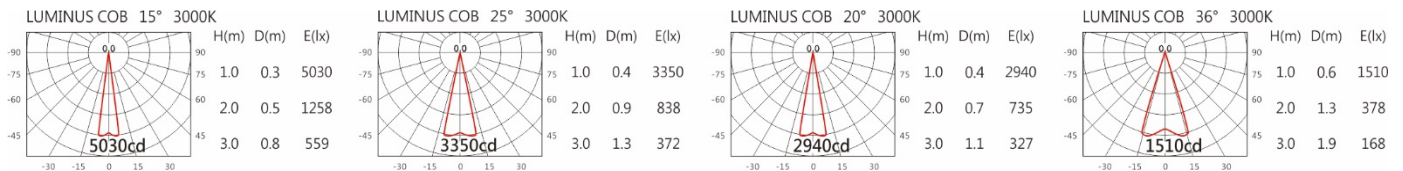

3000K 1075 lm