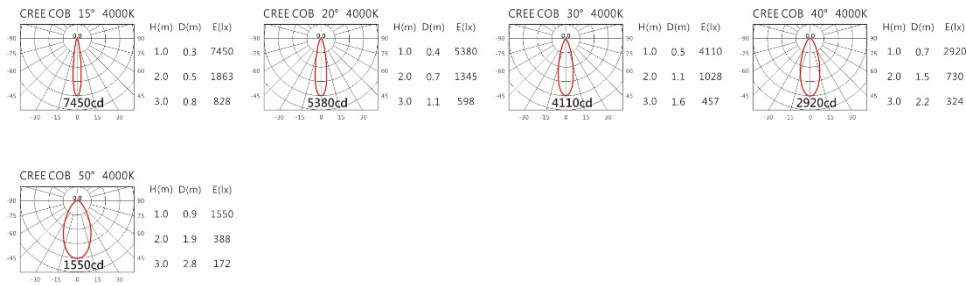

瓦数: 14W (350mA)

角度: 15°、20°、30°、40°、50°

颜色: 砂白、砂黑、银灰

Light Distribution 配光曲线图

2700K 1132 lm

3000K 1180 lm

4000K 1215 lm

5000K 1227 lm