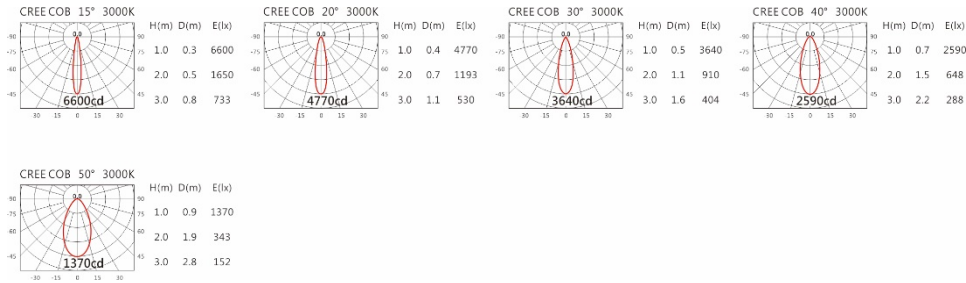

Details 点击跳转详情页

2700K

3000K

4000K

5000K

SA-9700A/HT4-BA40

Options 可选

色温: 2700K、3000K、4000K、5000K

瓦数: 14W (350mA)

角度: 15°、20°、30°、40°、50°

颜色: 砂白、砂黑、银灰

Light Distribution 配光曲线图

2700K 1132 lm

3000K 1180 lm

4000K 1215 lm

5000K 1227 lm