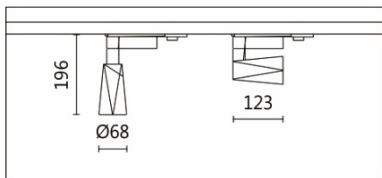

SA-9700A/HT4-BA40

Features & Application 产品特点 &适用场所

- 30度截光角、收敛无效光
- 防眩蜂巢网和光型横/竖拉伸配件
- 10~50度出光角度选择·满足不同应用范围
- 支架可水平旋转 355+10度、灯头摆动 90度；依据被照物位置·灵活调整投射方向
- 造型方圆之间·具东方禅意之美·线条融入墙与天花棱线·使视觉效果整齐干净

适用于博物馆、展览馆、美术馆、画廊以及商业空间的重点照明

瓦数: 14W (350mA)

角度: 15°、20°、30°、40°、50°

颜色: 砂白、砂黑、银灰

Light Distribution 配光曲线图

2700K 1132 lm

3000K 1180 lm

4000K 1215 lm

5000K 1227 lm