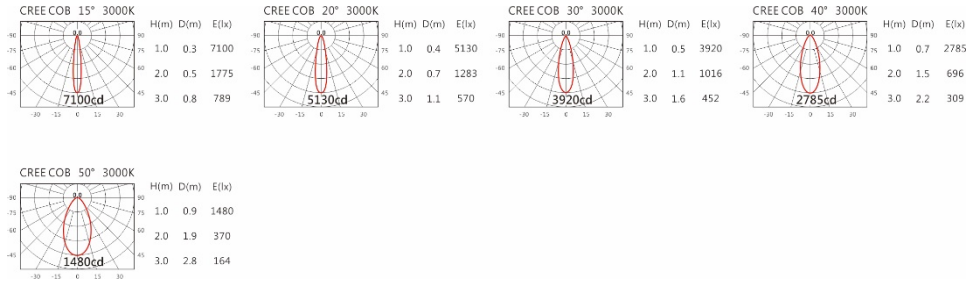

瓦数: 14W (350mA)

角度: 15°、20°、30°、40°、50°

颜色: 砂白、砂黑、银灰

Light Distribution 配光曲线图

2700K 1132 lm

3000K 1180 lm

4000K 1215 lm

5000K 1227 lm