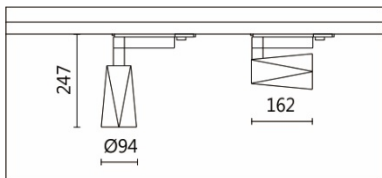

SA-9500A/HT4-BA60

Features & Application 产品特点 &适用场所

- 配备专利遮光筒: 30 度以上高截光角、更收敛无效光
- 防眩蜂巢网和光型横/竖拉伸配件
- 10~50 度出光角度选择·满足不同应用范围
- 支架可水平旋转 355+10 度、灯头摆动 90 度; 依据被照物位置·灵活调整投射方向
- 造型方圆之间·具东方禅意之美·线条融入墙与天花棱线·使视觉效果整齐干净

适用于博物馆、展览馆、美术馆、画廊以及商业空间的重点照明

Options 可选

色温: 2700K、3000K、4000K、5000K

瓦数: 19.5W (500mA)

角度: 10°、20°、30°、40°、50°

颜色: 砂白、砂黑、银灰

Product specifications 产品规格

光源 (Light Source)	CREE LED (COB)	安装方式 (Installation)	Track system 轨道系统
色性 (Color rendering)	RA > 90	产品材质 (Material)	Aluminum 铝
输入电参数 (Input)	AC 220~240V, 50~60Hz	产品净重 (Net Weight)	1.2KG
安定器/变压器/驱动器 (Ballast/Transformer/Driver)	Tons:LCI-20-500-TL (内置)	安规执行标准 (Standards of Safety)	EN 60598-1:2015、 EN 60598-2-1:1989 EN 60598-2-6:1994+A1:1997
线材 / 长度 / 连接器 (Connecting)	汤石轨道电源头 (HT4-BA60)	储存条件 (Storage Condition)	温度: -20°C to + 50°C、 湿度: 85%RH

瓦数: 19.5W (500mA)

角度: 10°、20°、30°、40°、50°

颜色: 砂白、砂黑、银灰

Light Distribution 配光曲线图

2700K 1651 lm

3000K 1720 lm

4000K 1772 lm

5000K 1789 lm