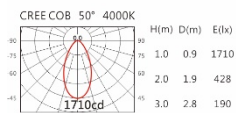

瓦数: 19.5W (500mA)

角度: 10°、20°、30°、40°、50°

颜色: 砂白、砂黑、银灰

Light Distribution 配光曲线图

2700K 1651 lm

3000K 1720 lm

4000K 1772 lm

5000K 1789 lm