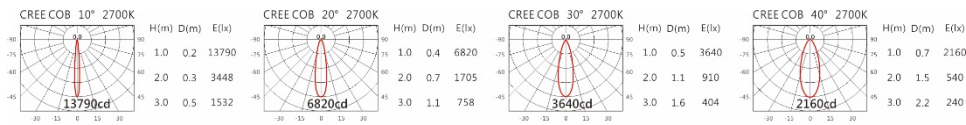

Details 点击跳转详情页

2700K

3000K

4000K

5000K

SA-9500A/HT4-BA60

Options 可选

色温: 2700K、3000K、4000K、5000K

瓦数: 19.5W (500mA)

角度: 10°、20°、30°、40°、50°

颜色: 砂白、砂黑、银灰

Light Distribution 配光曲线图

2700K 1651 lm

3000K 1720 lm

4000K 1772 lm

5000K 1789 lm