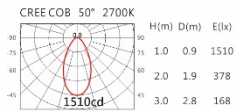

瓦数: 19.5W (500mA)

角度: 10°、20°、30°、40°、50°

颜色: 砂白、砂黑、银灰

Light Distribution 配光曲线图

2700K 1651 lm

3000K 1720 lm

4000K 1772 lm

5000K 1789 lm