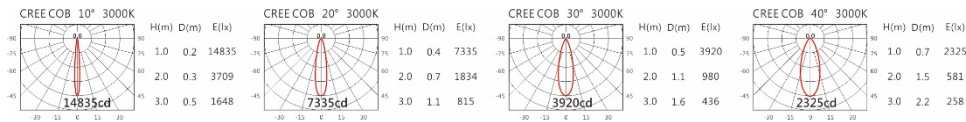

瓦数: 19.5W (500mA)

角度: 10°、20°、30°、40°、50°

颜色: 砂白、砂黑、银灰

Light Distribution 配光曲线图

2700K 1651 lm

3000K 1720 lm

4000K 1772 lm

5000K 1789 lm