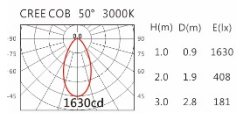

瓦数: 19.5W (500mA)

角度: 10°、20°、30°、40°、50°

颜色: 砂白、砂黑、银灰

Light Distribution 配光曲线图

2700K 1651 lm

3000K 1720 lm

4000K 1772 lm

5000K 1789 lm