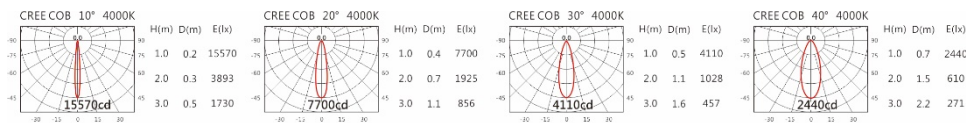

瓦数: 19.5W (500mA)

角度: 10°、20°、30°、40°、50°

颜色: 砂白、砂黑、银灰

Light Distribution 配光曲线图

2700K 1651 lm

3000K 1720 lm

4000K 1772 lm

5000K 1789 lm