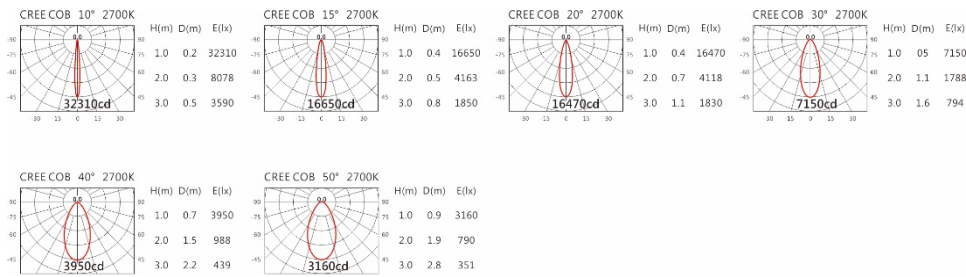

Details 点击跳转详情页

2700K

3000K

4000K

5000K

SA-9200A/HT4-BA80

Options 可选

色温: 2700K、3000K、4000K、5000K

瓦数: 35.5W (900mA)

角度: 10°、15°、20°、30°、40°、50°

颜色: 砂白、砂黑、银灰

Light Distribution 配光曲线图

2700K 3091 lm

3000K 3220 lm

4000K 3317 lm

5000K 3349 lm