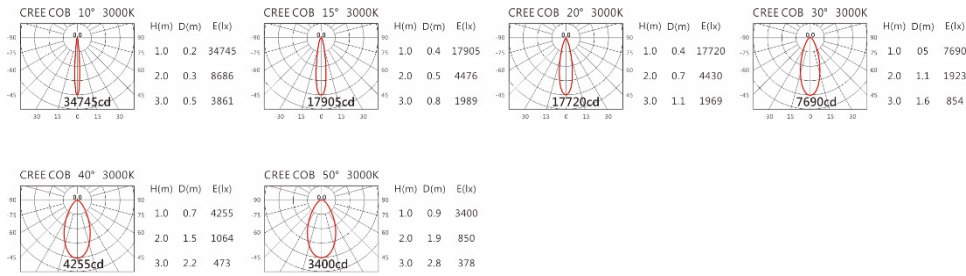

瓦数: 35.5W (900mA)

角度: 10°、15°、20°、30°、40°、50°

颜色: 砂白、砂黑、银灰

Light Distribution 配光曲线图

2700K 3091 lm

3000K 3220 lm

4000K 3317 lm

5000K 3349 lm