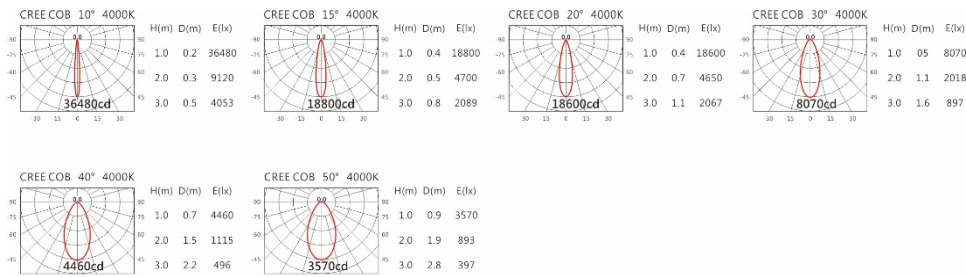

瓦数: 35.5W (900mA)

角度: 10°、15°、20°、30°、40°、50°

颜色: 砂白、砂黑、银灰

Light Distribution 配光曲线图

2700K 3091 lm

3000K 3220 lm

4000K 3317 lm

5000K 3349 lm