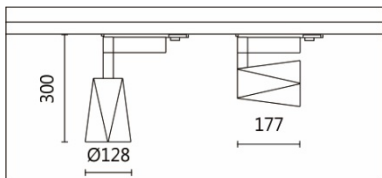

SA-9200A/HT4-BA80

Features & Application 产品特点 &适用场所

- 配备专利遮光筒: 30 度以上高截光角、更收敛无效光
- 防眩蜂巢网和光型横/竖拉伸配件
- 10~50 度出光角度选择·满足不同应用范围
- 支架可水平旋转 355+10 度、灯头摆动 90 度; 依据被照物位置·灵活调整投射方向
- 造型方圆之间·具东方禅意之美·线条融入墙与天花棱线·使视觉效果整齐干净

适用于博物馆、展览馆、美术馆、画廊以及商业空间的重点照明

Options 可选

色温: 2700K、3000K、4000K、5000K

瓦数: 35.5W (900mA)

角度: 10°、15°、20°、30°、40°、50°

颜色: 砂白、砂黑、银灰

Product specifications 产品规格

光源 (Light Source)	CREE LED (COB)	安装方式 (Installation)	Track system 轨道系统
色性 (Color rendering)	RA > 90	产品材质 (Material)	Aluminum 铝
输入电参数 (Input)	AC 220~240V, 50~60Hz	产品净重 (Net Weight)	1.9KG
安定器/变压器/驱动器 (Ballast/Transformer/Driver)	Tons LCI-38-900-TL (内置)	安规执行标准 (Standards of Safety)	EN 60598-1:2015、 EN 60598-2-1:1989 EN 60598-2-6:1994+A1:1997
线材 / 长度 / 连接器 (Connecting)	汤石轨道电源头 (HT4-BA80)	储存条件 (Storage Condition)	温度: -20°C to + 50°C、 湿度: 85%RH

瓦数: 35.5W (900mA)

角度: 10°、15°、20°、30°、40°、50°

颜色: 砂白、砂黑、银灰

Light Distribution 配光曲线图

2700K 3091 lm

3000K 3220 lm

4000K 3317 lm

5000K 3349 lm