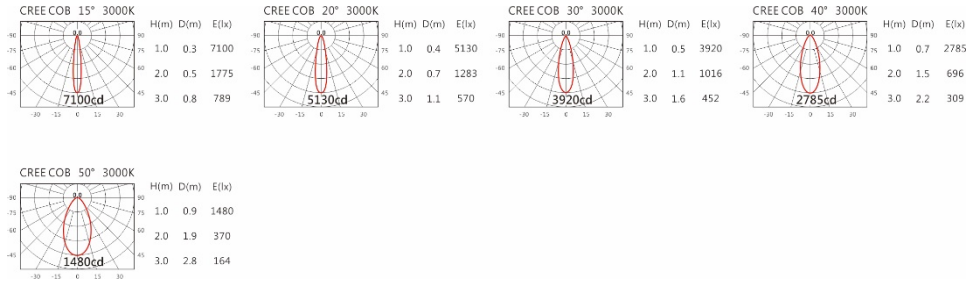

3000K 1180 lm