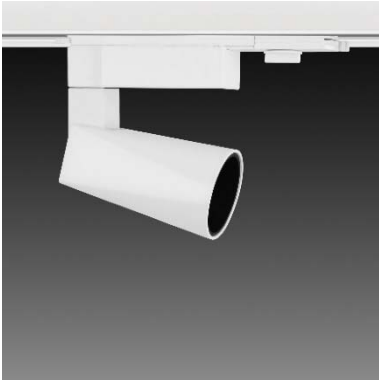

SA-9700A-D/HT4-BA40