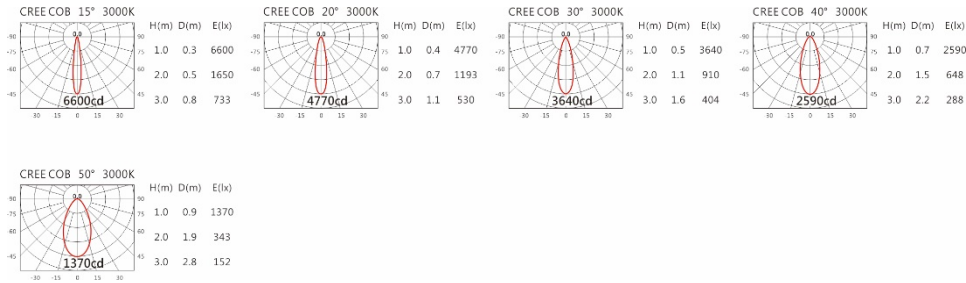

Light Distribution 配光曲线图

2700K 1132 lm