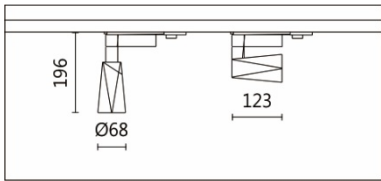

#### Features & Application 产品特点 &适用场所

- 30度截光角、收敛无效光
- 防眩蜂巢网和光型横/竖拉伸配件
- 10~50度出光角度选择·满足不同应用范围
- 支架可水平旋转 355+10度、灯头摆动 90度；依据被照物位置·灵活调整投射方向
- 造型方圆之间·具东方禅意之美·线条融入墙与天花棱线·使视觉效果整齐干净
- 单灯调光微调

适用于博物馆、展览馆、美术馆、画廊以及商业空间的重点照明