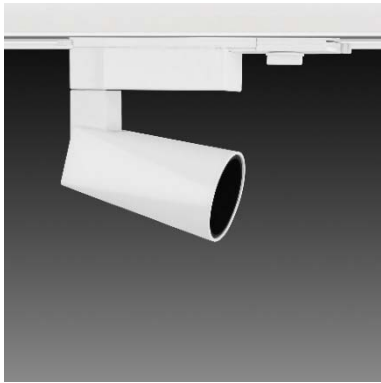

#### Features & Application 产品特点 &适用场所

- 30度截光角、收敛无效光
- 防眩蜂巢网和光型横/竖拉伸配件
- 10~50度出光角度选择·满足不同应用范围
- 支架可水平旋转 355+10度、灯头摆动 90度；依据被照物位置·灵活调整投射方向
- 造型方圆之间·具东方禅意之美·线条融入墙与天花棱线·使视觉效果整齐干净
- 单灯调光微调

适用于博物馆、展览馆、美术馆、画廊以及商业空间的重点照明