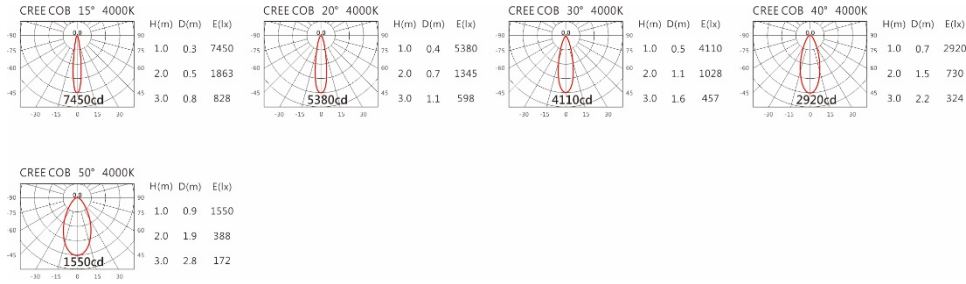

4000K 1215 lm