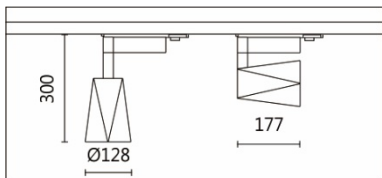

#### Features & Application 产品特点 &适用场所

- 配备专利遮光筒: 30 度以上高截光角、更收敛无效光
- 防眩蜂巢网和光型横/竖拉伸配件
- 10~50 度出光角度选择·满足不同应用范围
- 支架可水平旋转 355+10 度、灯头摆动 90 度; 依据被照物位置·灵活调整投射方向
- 造型方圆之间·具东方禅意之美·线条融入墙与天花棱线·使视觉效果整齐干净
- 单灯调光微调