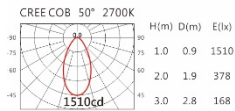

Light Distribution 配光曲线图

2700K 1651 lm