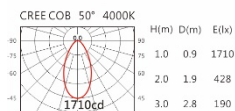

4000K 1772 lm