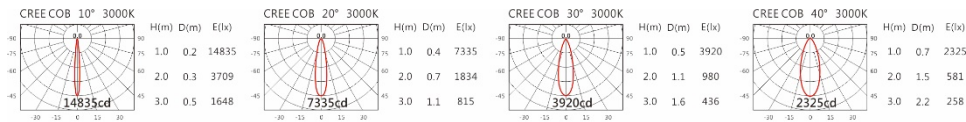

3000K 1720 lm