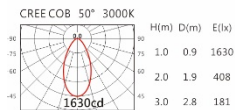

3000K 1720 lm