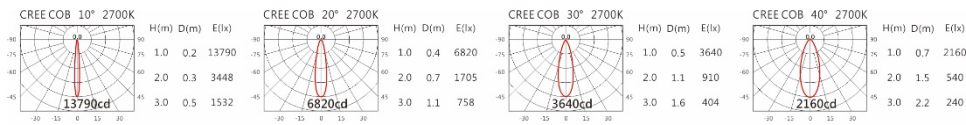

Light Distribution 配光曲线图

2700K 1651 lm