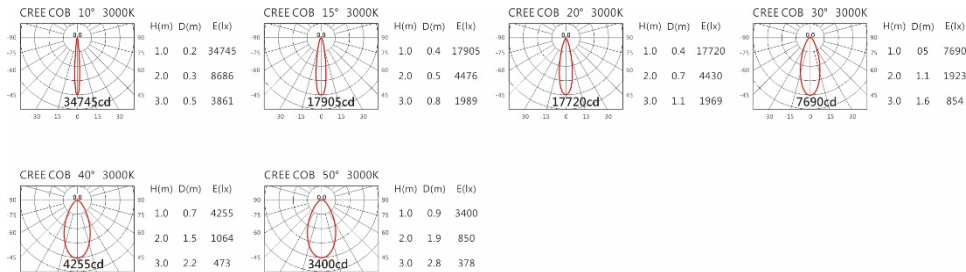

3000K 3220 lm