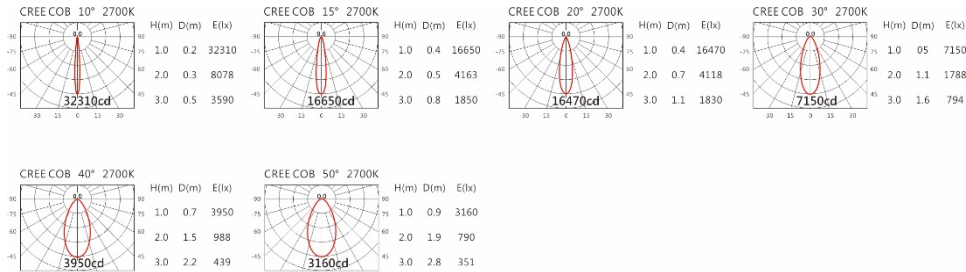

Light Distribution 配光曲线图

2700K 3091 lm