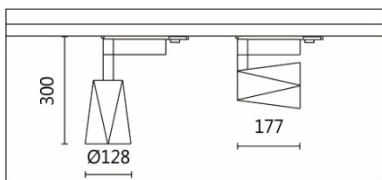

SA-9200A-D/HT4-BA80

Features & Application 产品特点 &适用场所

- 配备专利遮光筒: 30 度以上高截光角、更收敛无效光
- 防眩蜂巢网和光型横/竖拉伸配件
- 10~50 度出光角度选择·满足不同应用范围
- 支架可水平旋转 355+10 度、灯头摆动 90 度; 依据被照物位置·灵活调整投射方向
- 造型方圆之间·具东方禅意之美·线条融入墙与天花棱线·使视觉效果整齐干净
- 单灯调光微调

适用于博物馆、展览馆、美术馆、画廊以及商业空间的重点照明

Options 可选

色温: 2700K、3000K、4000K、5000K

瓦数: 35.5W (900mA)

角度: 10°、15°、20°、30°、40°、50°

颜色: 砂白、砂黑、银灰

Product specifications 产品规格

光源 (Light Source)	CREE LED (COB)	安装方式 (Installation)	Track system 轨道系统
色性 (Color rendering)	RA > 90	产品材质 (Material)	Aluminum 铝
输入电参数 (Input)	AC 220~240V, 50~60Hz	产品净重 (Net Weight)	1.9KG
安定器/变压器/驱动器 (Ballast/Transformer/Driver)	Tons:LCI-38-900-TLI(Trail&only) (内置)	安规执行标准 (Standards of Safety)	EN 60598-1:2015、 EN 60598-2-1:1989 EN 60598-2-6:1994+A1:1997
线材 / 长度 / 连接器 (Connecting)	汤石轨道电源头 (HT4-BA80)	储存条件 (Storage Condition)	温度: -20°C to + 50°C、 湿度: 85%RH