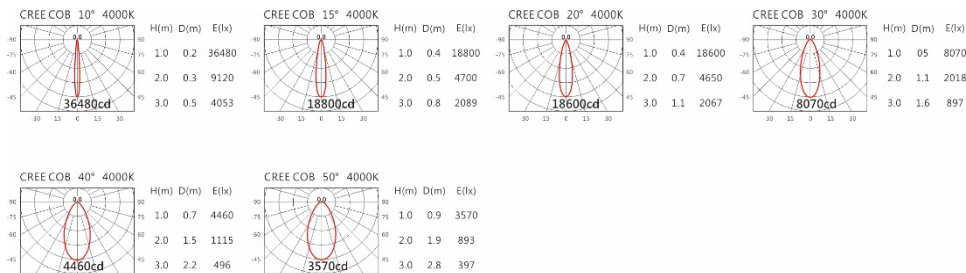

4000K

5000K

SA-9200A-D/HT4-BA80

Options 可选

色温: 2700K、3000K、4000K、5000K

瓦数: 35.5W (900mA)

角度: 10°、15°、20°、30°、40°、50°

颜色: 砂白、砂黑、银灰

Light Distribution 配光曲线图

2700K 3091 lm

3000K 3220 lm

4000K 3317 lm

5000K 3349 lm