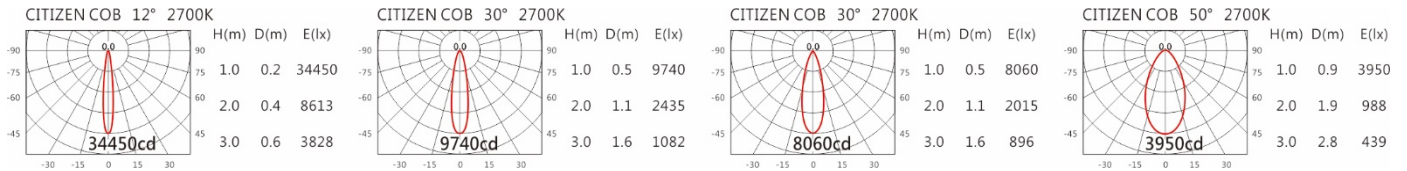

瓦数: 25W (700mA)

角度: 15°~30°、30°~50°

颜色: 砂白、砂黑、银灰

Light Distribution 配光曲线图

2700K 2784 Im

3000K 2900 Im

4000K 2987 Im

5000K 3016 Im