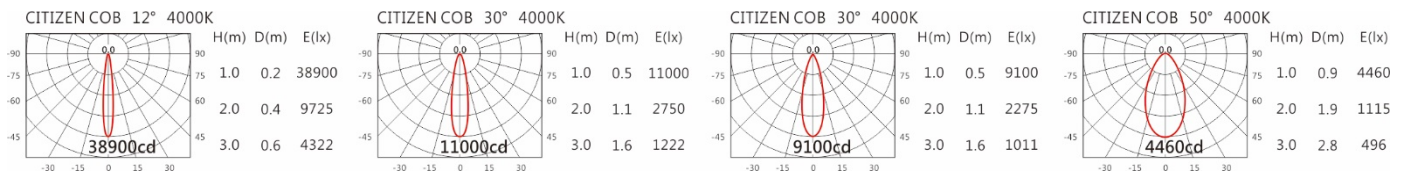

瓦数: 25W (700mA)

角度: 15°~30°、30°~50°

颜色: 砂白、砂黑、银灰

Light Distribution 配光曲线图

2700K 2784 Im

3000K 2900 Im

4000K 2987 Im

5000K 3016 Im