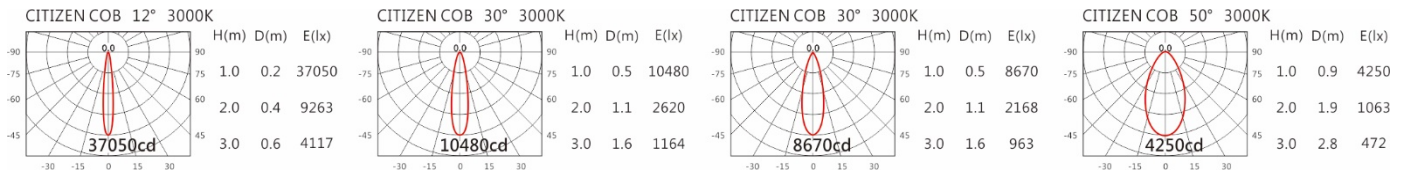

瓦数: 25W (700mA)

角度: 15°~30°、30°~50°

颜色: 砂白、砂黑、银灰

Light Distribution 配光曲线图

2700K 2784 Im

3000K 2900 Im

4000K 2987 Im

5000K 3016 Im