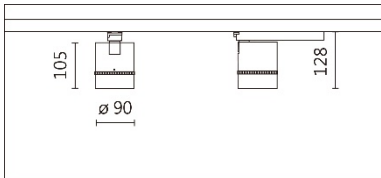

SA-4580A/HT4-463T

Features & Application 产品特点 &适用场所

- 可旋转调焦, 范围可选 : (15~30 度) / (30-55 度)
- 支架可水平旋转 355 度、灯头摆动 180 度 ; 依据被照物位置 · 灵活调整投射方向

适用于博物馆、展览馆、美术馆、画廊以及商业空间的展示照明

可选色温 : 2700K、3000K、4000K

Options 可选

色温: 2700K、3000K、4000K、5000K

瓦数: 25W (700mA)

角度: 15°~30°、30°~50°

颜色: 砂白、砂黑、银灰

Product specifications 产品规格

光源 (Light Source)	CITIZEN LED (COB)	安装方式 (Installation)	Track system 轨道系统
显色性 (Color rendering)	RA > 90	产品材质 (Material)	Aluminum 铝
输入电参数 (Input)	AC 220~240V, 50~60Hz	产品净重 (Net Weight)	/
安定器/变压器/驱动器 (Ballast/Transformer/Driver)	Tons: HT4-473T-44W (内置)	安规执行标准 (Standards of Safety)	EN 60598-1:2015、 EN 60598-2-1:1989 EN 60598-2-6:1994+A1:1997
线材 / 长度 / 连接器 (Connecting)	汤石轨道电源头 (HT4-473T)	储存条件 (Storage Condition)	温度: -20°C to + 50°C、 湿度: 85%RH

瓦数: 25W (700mA)

角度: 15°~30°、30°~50°

颜色: 砂白、砂黑、银灰

Light Distribution 配光曲线图

2700K 2784 Im

3000K 2900 Im

4000K 2987 Im

5000K 3016 Im