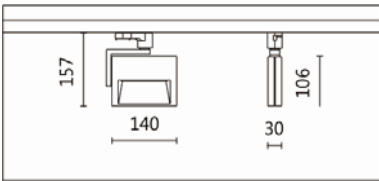

## Features &amp; Application 产品特点 &amp;适用场所

- 一体式内置驱动投射灯
- 纤薄的外观辅以高效散热设计，最高可达 2600 流明
- 系统 trailing edge 后切调光(100%~10%)
- 支架可水平旋转 355+10 度、灯头摆动 180 度，依据被照物位置，灵活调整照射方向
- 非对称光型，均匀洗亮墙面

适用于美术馆及商业展示照明