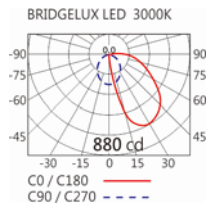

3000K 1270 lm