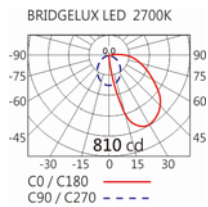

Light Distribution 配光曲线图

2700K 1219 lm